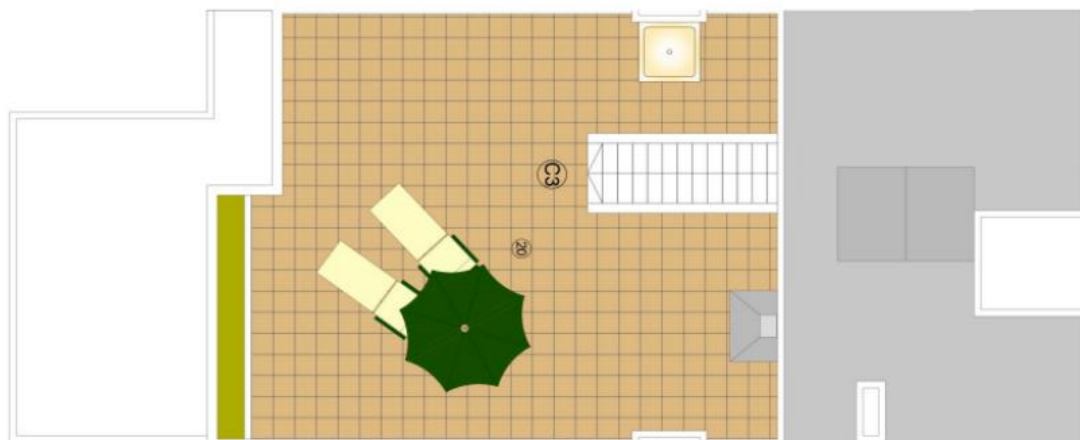

C3

1. előszoba	2,96 m ²
2. folyosó	1,58 m ²
6. konyha	6,89 m ²
7. galéria	2,53 m ²
8. étkezős nappali	20,06 m ²
9. hálószoba 1	11,28 m ²
10. hálószoba 2	8,51 m ²
12. fürdőszoba 1	3,72 m ²
13. fürdőszoba 2	3,69 m ²
14. tároló	1,20 m ²
15. lépcső	1,39 m ²
32. cipős szekrény	1,03 m ²

TELJES NETTÓ MÉRET 64,84 m²

22. TERASZ TERÜLETE 17,29 m²

20. TETŐTERASZ TERÜLETE 52,62 m²

www.lukentum.com
sales@lukentum.com
+36 70 634 24 99