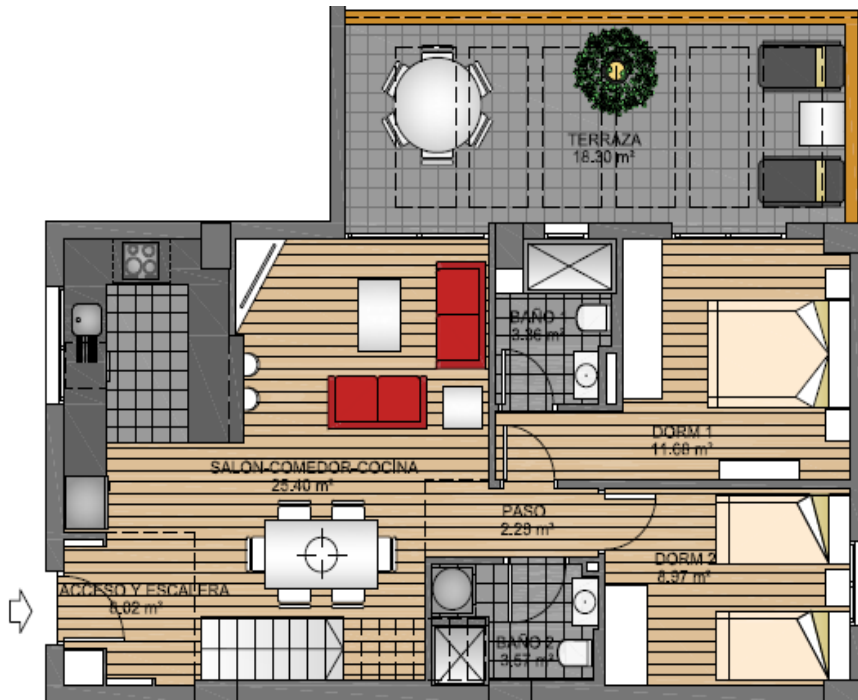

4.8. PENTHOUSE

Sol Y Mar Golf

HASZNOS TERÜLETEK

teljes nettó méret
fedetlen terasz (100%)
tetőterasz
TOTAL

63,29 m²
18,30 m²
38,35 m²
119,94 m²

www.lukentum.com
sales@lukentum.com
+36 70 634 24 99