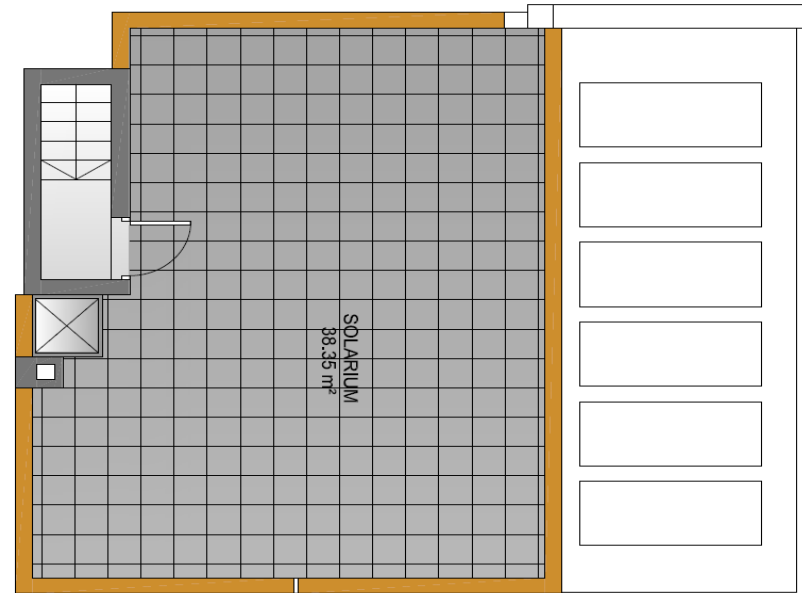

4.8. PENTHOUSE

Sol Y Mar Golf

HASZNOS TERÜLETEK

teljes nettó méret
fedetlen terasz (100%)
tetőterasz
TOTAL

63,29 m²
18,30 m²
38,35 m²
119,94 m²

www.lukentum.com
sales@lukentum.com
+36 70 634 24 99