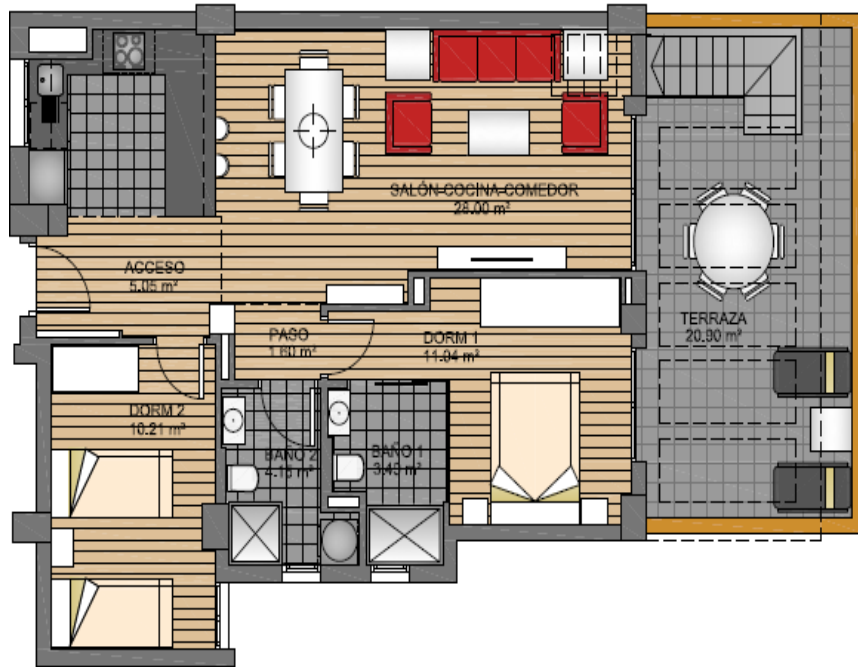

4.7. PENTHOUSE

Sol Y Mar Golf

HASZNOS TERÜLETEK
teljes nettó méret
fedetlen terasz (100%)
tetőterasz
TOTAL

63,54 m²
20,90 m²
43,19 m²
127.63 m²

www.lukentum.com
sales@lukentum.com
+36 70 634 24 99