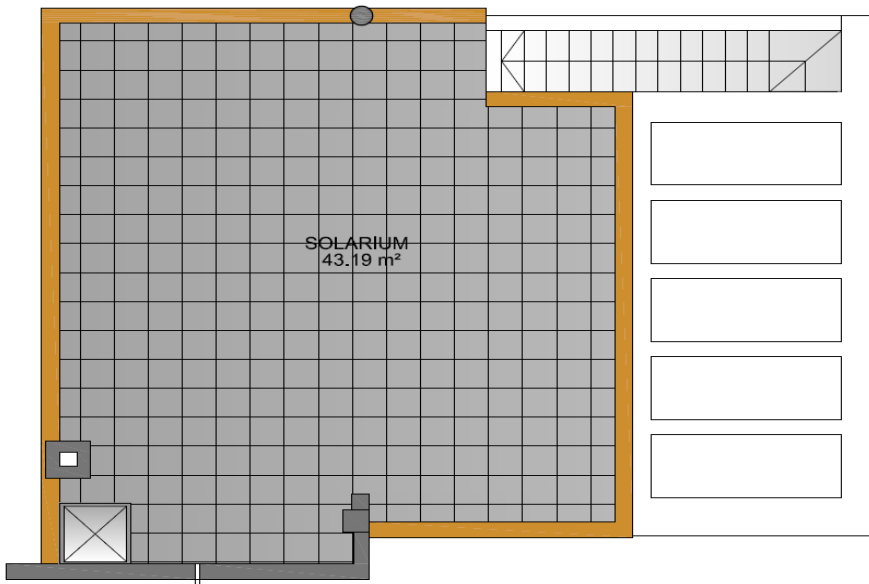

4.7. PENTHOUSE

Sol Y Mar Golf

HASZNOS TERÜLETEK
teljes nettó méret
fedetlen terasz (100%)
tetőterasz
TOTAL

63,54 m²
20,90 m²
43,19 m²
127.63 m²

www.lukentum.com
sales@lukentum.com
+36 70 634 24 99