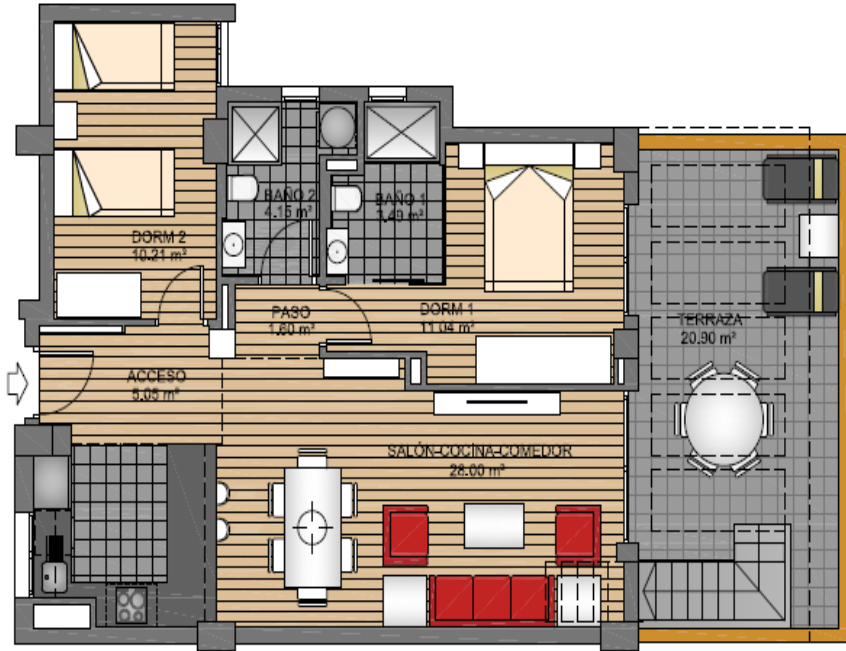

## 4.5. PENTHOUSE

### HASZNOS TERÜLETEK

teljes nettó méret  
fedetlen terasz (100%)  
tetőterasz  
**TOTAL**

63,54 m<sup>2</sup>  
20,90 m<sup>2</sup>  
43,19 m<sup>2</sup>  
**127.63 m<sup>2</sup>**

[www.lukentum.com](http://www.lukentum.com)  
[sales@lukentum.com](mailto:sales@lukentum.com)  
+36 70 634 24 99