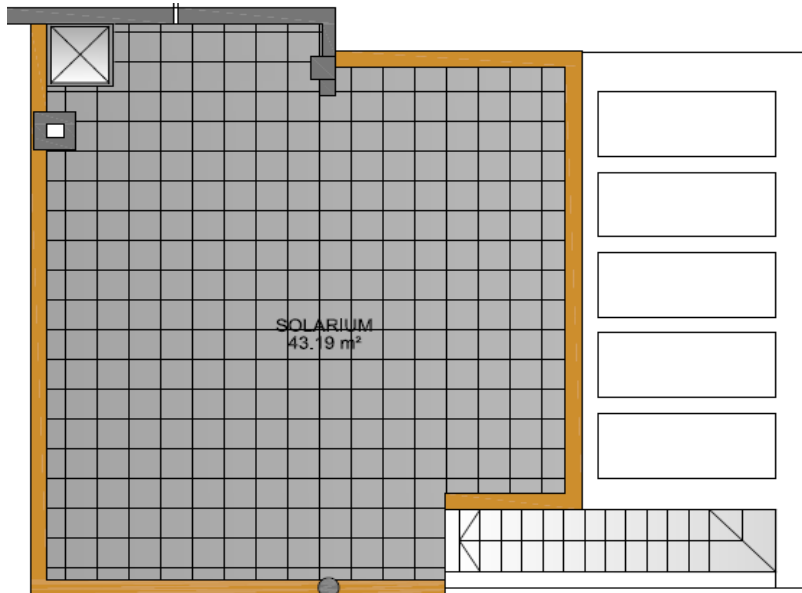

## 4.5. PENTHOUSE

### HASZNOS TERÜLETEK

teljes nettó méret  
fedetlen terasz (100%)  
tetőterasz  
**TOTAL**

63,54 m<sup>2</sup>  
20,90 m<sup>2</sup>  
43,19 m<sup>2</sup>  
**127.63 m<sup>2</sup>**

[www.lukentum.com](http://www.lukentum.com)  
[sales@lukentum.com](mailto:sales@lukentum.com)  
+36 70 634 24 99