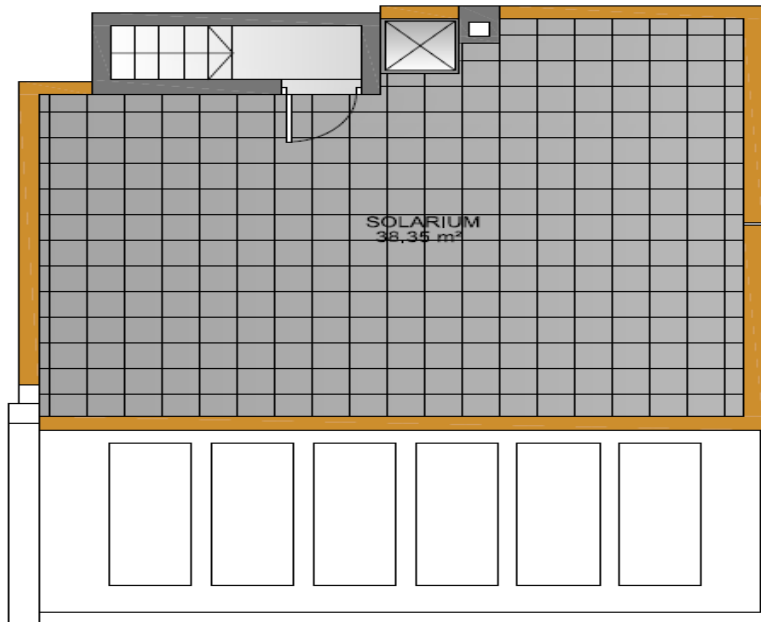

4.4. PENTHOUSE

Sol Y Mar Golf

HASZNOS TERÜLETEK

teljes nettó méret
fedetlen terasz (100%)
tetőterasz
TOTAL

63,29 m²
18,30 m²
38,35 m²
119,94 m²

www.lukentum.com
sales@lukentum.com
+36 70 634 24 99