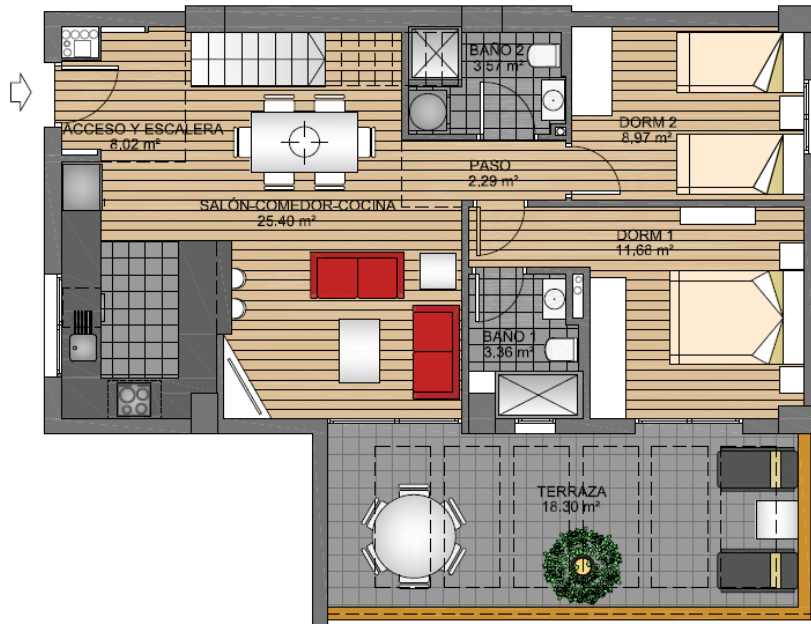

4.4. PENTHOUSE

Sol Y Mar Golf

HASZNOS TERÜLETEK

teljes nettó méret
fedetlen terasz (100%)
tetőterasz
TOTAL

63,29 m²
18,30 m²
38,35 m²
119,94 m²

www.lukentum.com
sales@lukentum.com
+36 70 634 24 99