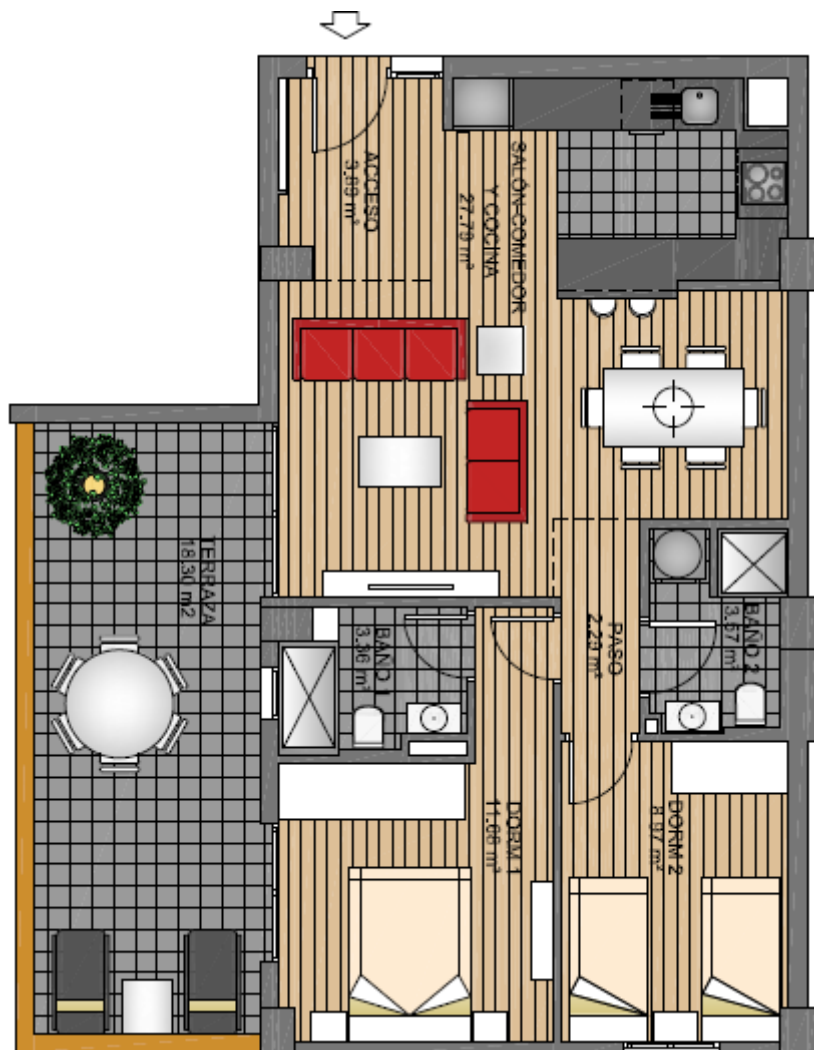

3.8. KÖZÉPSZINT

Sol Y Mar Golf

HASZNOS TERÜLETEK

teljes nettó méret

fedett terasz (100%)

TOTAL

61,55 m²

18,30 m²

79,85 m²

www.lukentum.com
sales@lukentum.com
+36 70 634 24 99