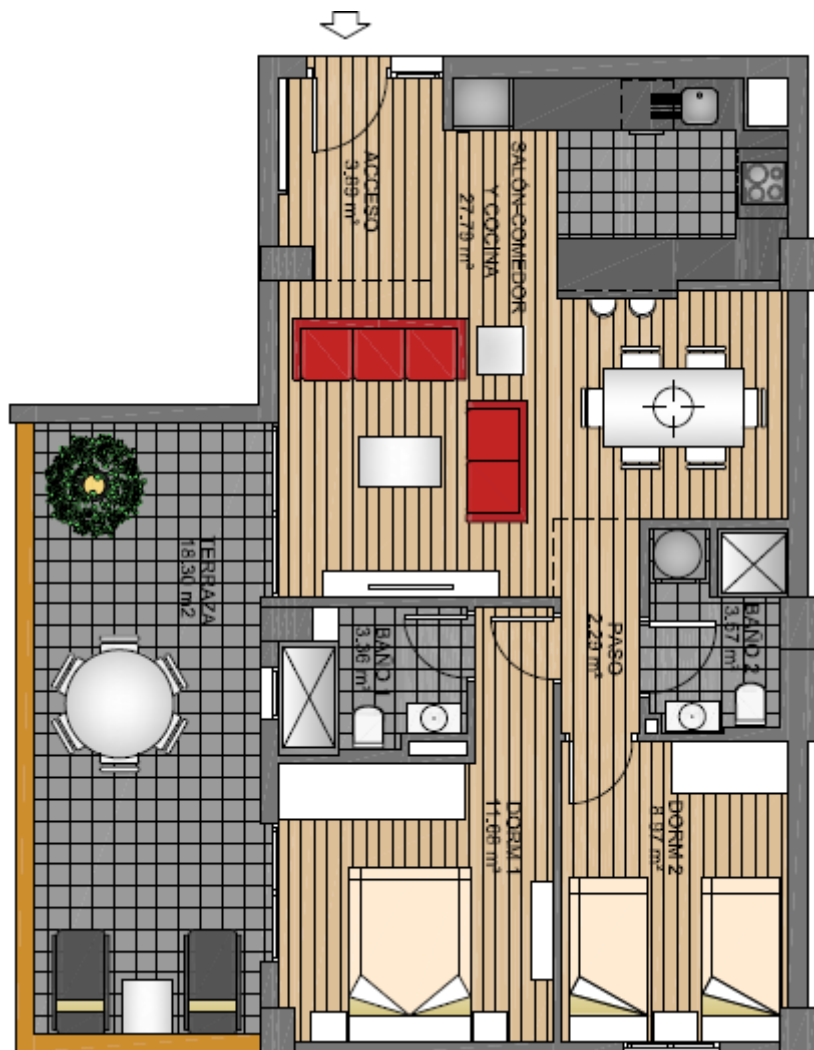

3.5. KÖZÉPSZINT

Sol Y Mar Golf

HASZNOS TERÜLETEK

teljes nettó méret
fedett terasz (100%)
TOTAL

61,55 m²
18,30 m²
79,85 m²

www.lukentum.com
sales@lukentum.com
+36 70 634 24 99