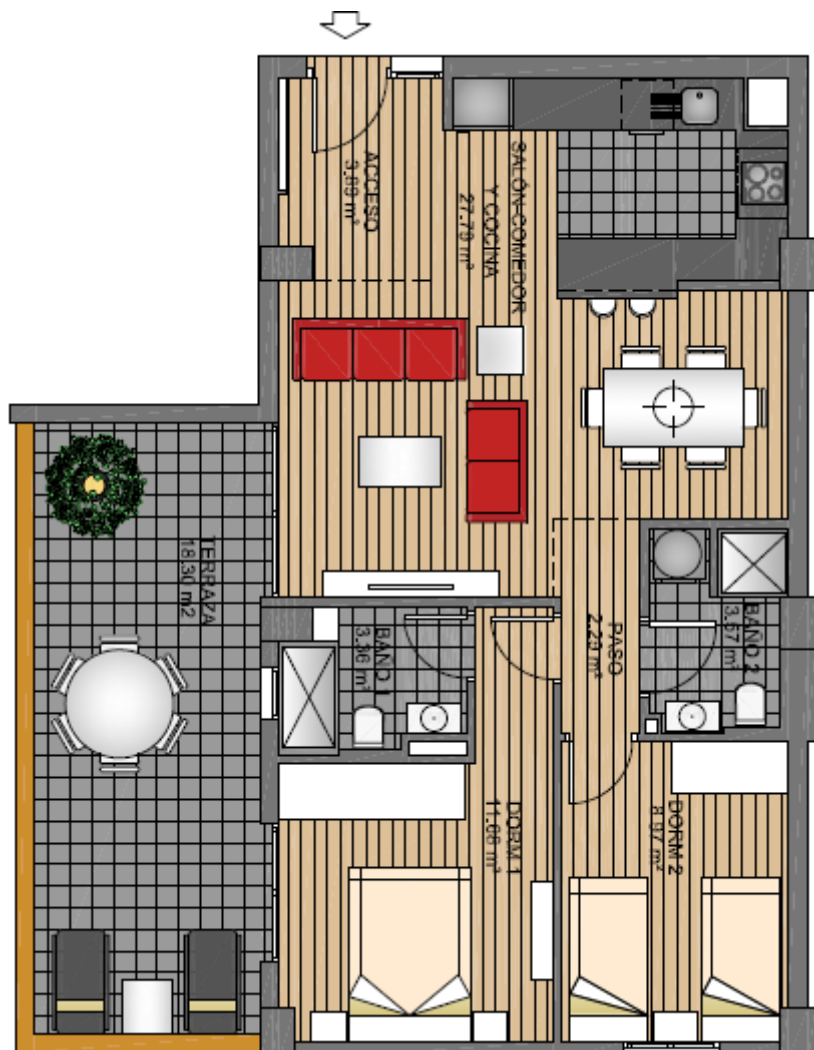

## 2.8. KÖZÉPSZINT

# Sol Y Mar Golf

**HASZNOS TERÜLETEK**  
teljes nettó méret  
fedett terasz (100%)  
**TOTAL**

61,55 m<sup>2</sup>  
18,30 m<sup>2</sup>  
**79,85 m<sup>2</sup>**

www.lukentum.com  
sales@lukentum.com  
+36 70 634 24 99