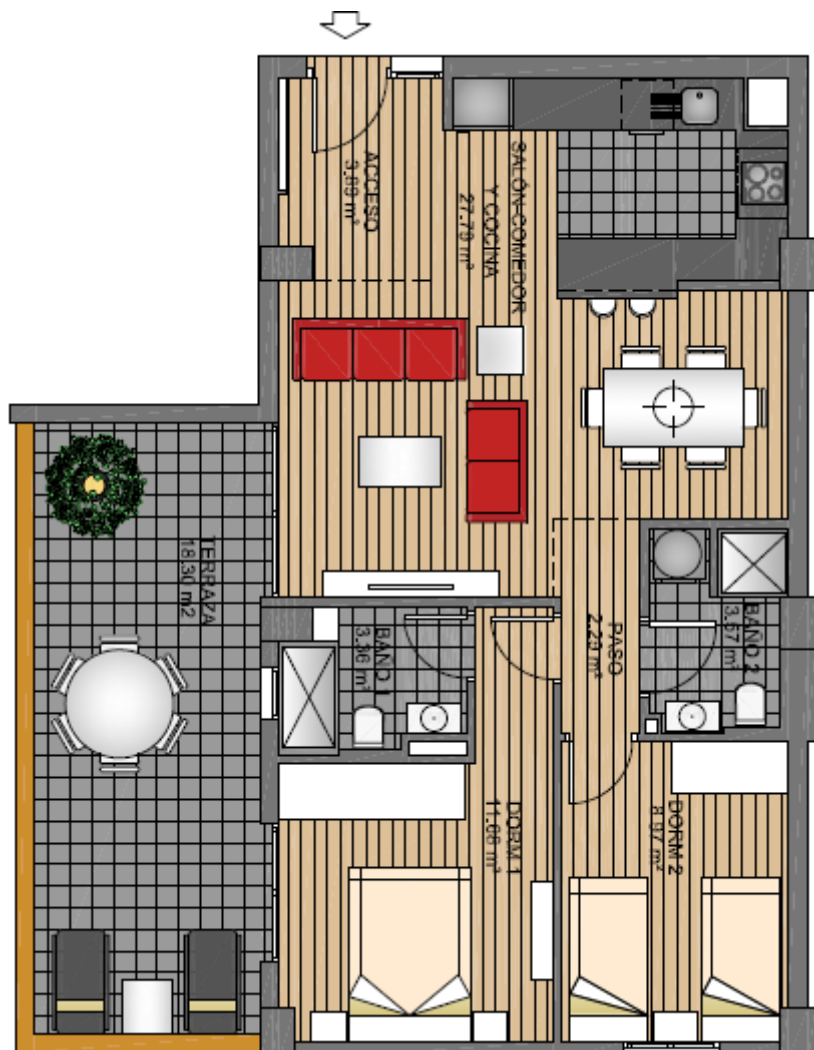

# Sol Y Mar Golf

**HASZNOS TERÜLETEK**  
teljes nettó méret  
fedett terasz (100%)  
**TOTAL**

63,54 m<sup>2</sup>  
20,90 m<sup>2</sup>  
**84,44 m<sup>2</sup>**

www.lukentum.com  
sales@lukentum.com  
+36 70 634 24 99