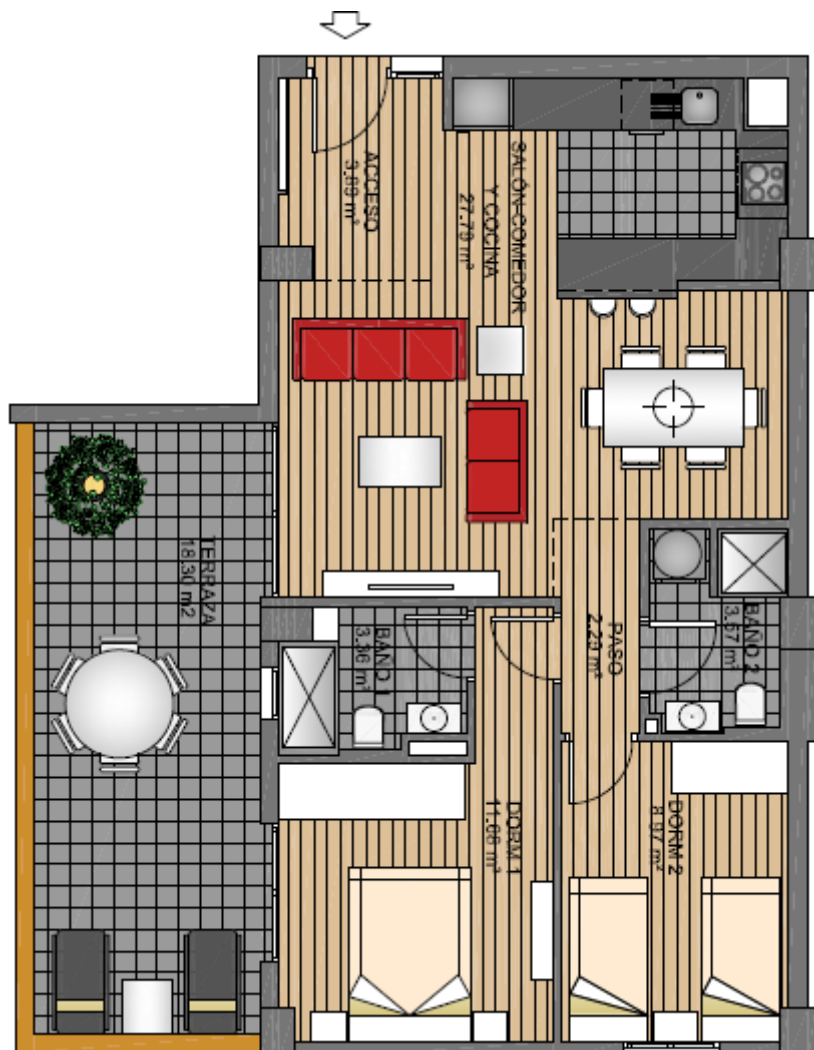

2.6. KÖZÉPSZINT

Sol Y Mar Golf

HASZNOS TERÜLETEK
teljes nettó méret
fedett terasz (100%)
TOTAL

63,54 m²
20,90 m²
84,44 m²

www.lukentum.com
sales@lukentum.com
+36 70 634 24 99