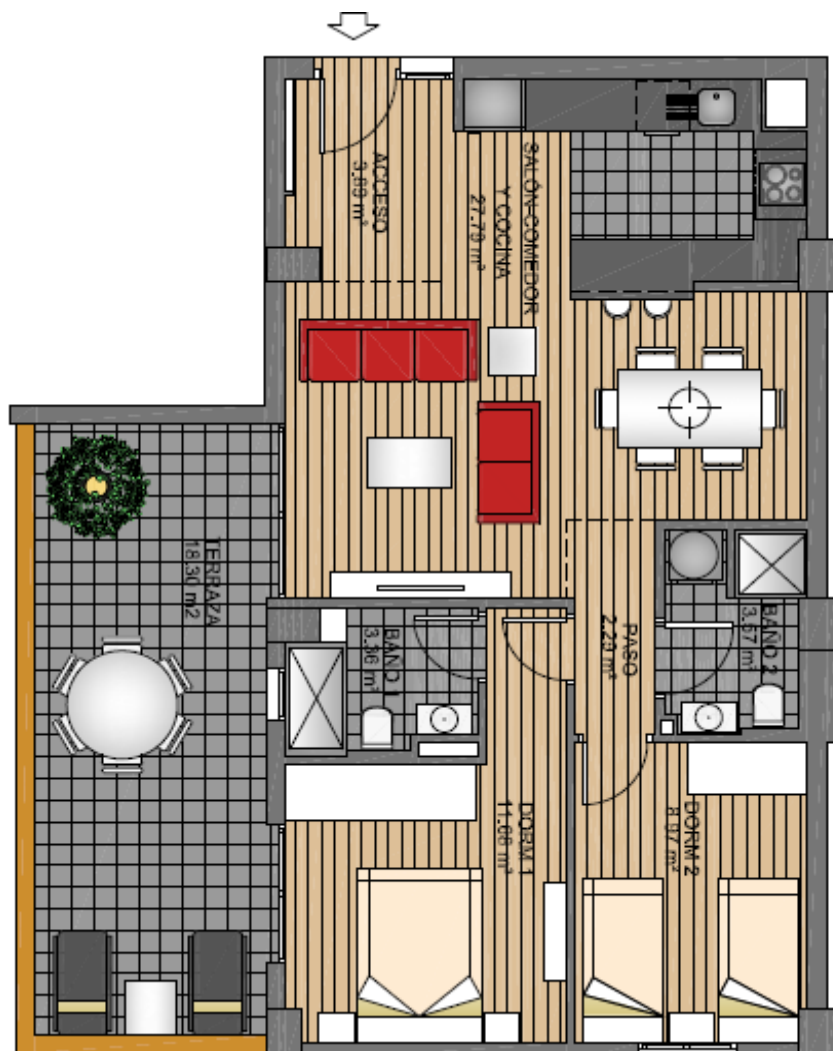

2.5. KÖZÉPSZINT

Sol Y Mar Golf

HASZNOS TERÜLETEK
teljes nettó méret
fedett terasz (100%)
TOTAL

61,55 m²
18,30 m²
79,85 m²

www.lukentum.com
sales@lukentum.com
+36 70 634 24 99