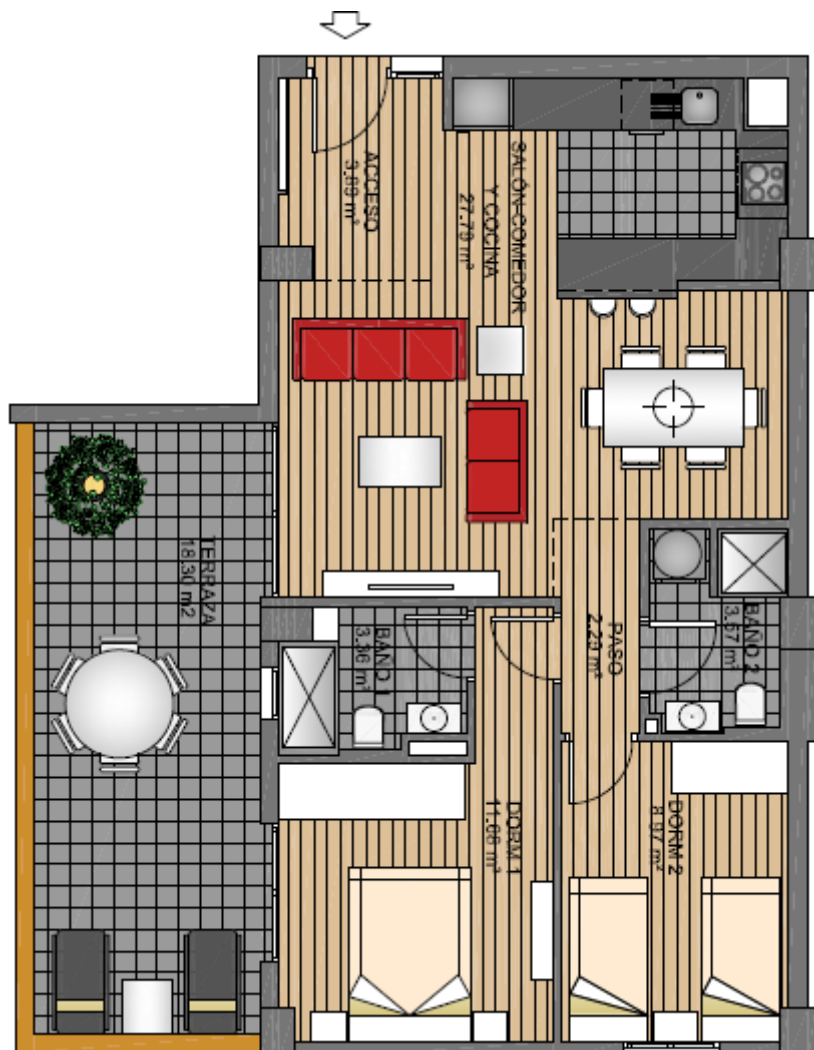

2.4. KÖZÉPSZINT

Sol Y Mar Golf

HASZNOS TERÜLETEK

teljes nettó méret
fedett terasz (100%)

TOTAL

61,55 m²
18,30 m²
79,85 m²

www.lukentum.com
sales@lukentum.com
+36 70 634 24 99