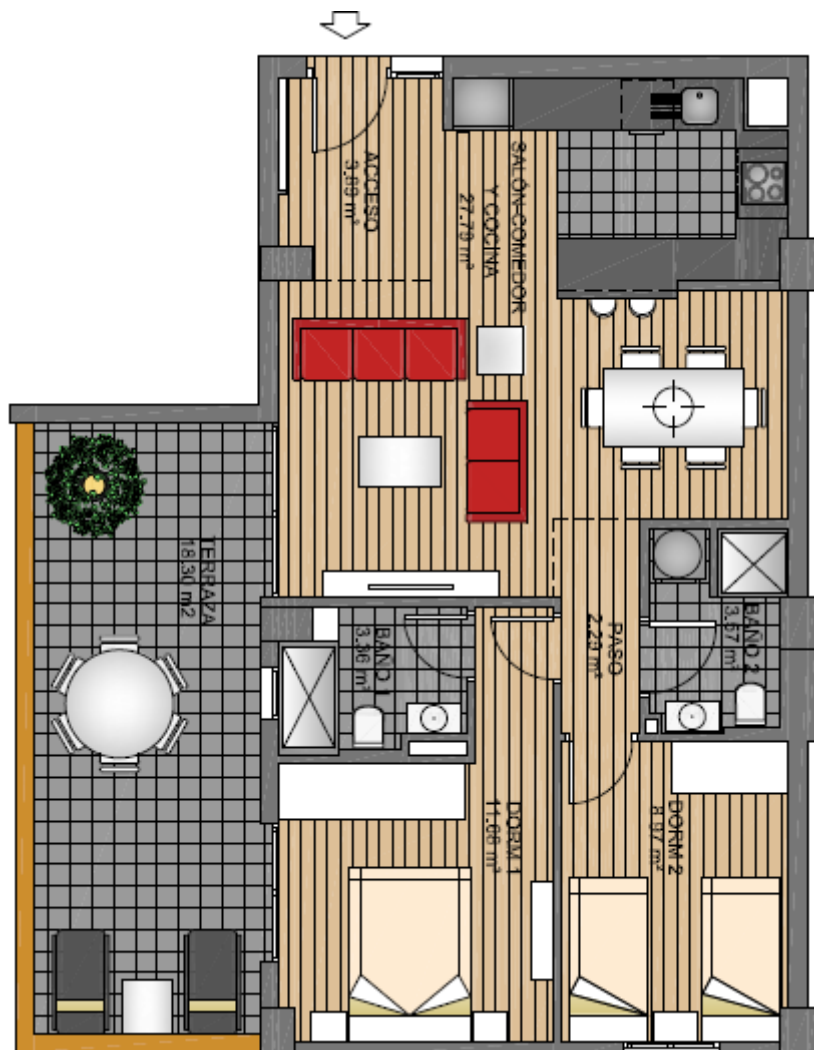

## 2.3. KÖZÉPSZINT

### HASZNOS TERÜLETEK

teljes nettó méret

fedett terasz (100%)

**TOTAL**

63,54 m<sup>2</sup>

20,90 m<sup>2</sup>

**84,44 m<sup>2</sup>**

www.lukentum.com  
sales@lukentum.com  
+36 70 634 24 99