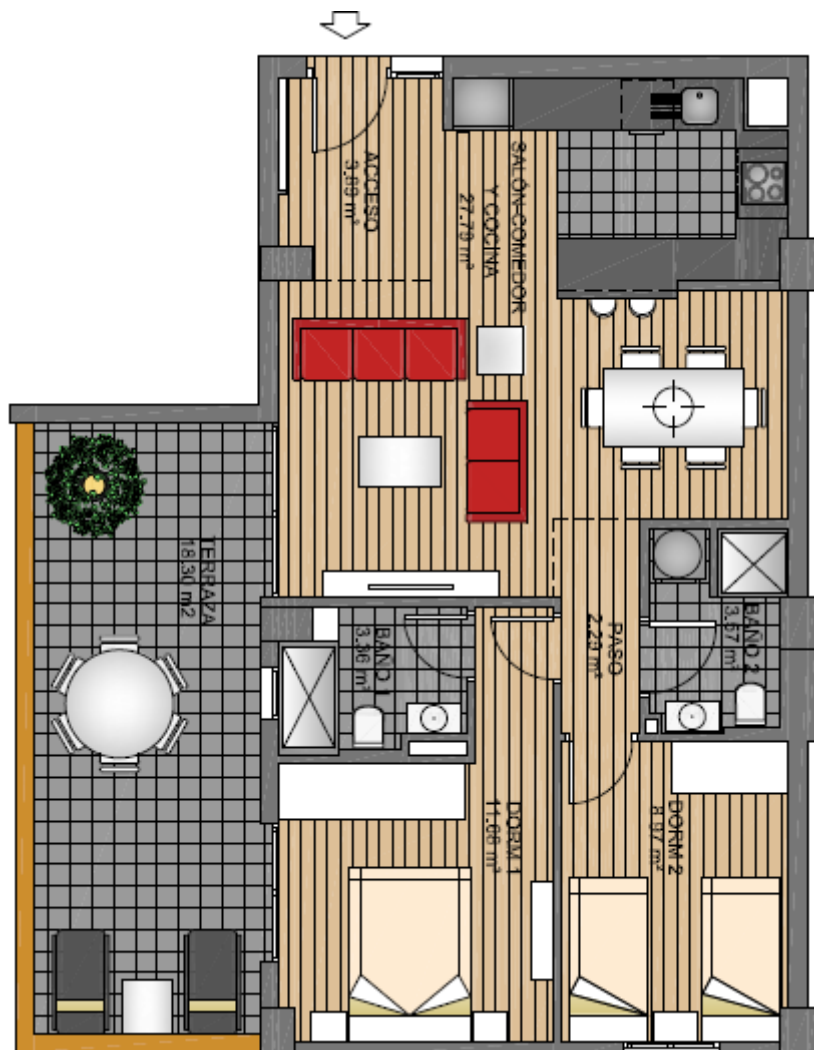

2.1. KÖZÉPSZINT

Sol Y Mar Golf

HASZNOS TERÜLETEK

teljes nettó méret
fedett terasz (100%)
TOTAL

61,55 m²
18,30 m²
79,85 m²

www.lukentum.com
sales@lukentum.com
+36 70 634 24 99