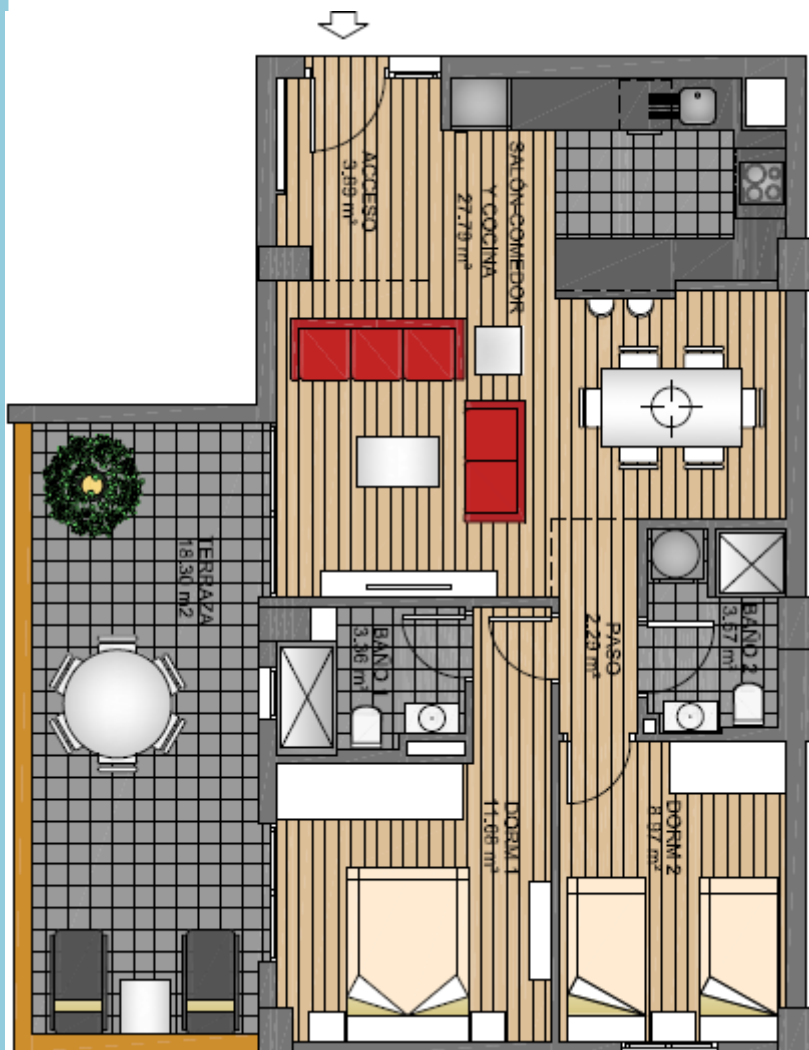

## 1.5. KÖZÉPSZINT

# Sol Y Mar Golf

**HASZNOS TERÜLETEK**  
teljes nettó méret  
fedett terasz (100%)  
**TOTAL**

61,55 m<sup>2</sup>  
18,30 m<sup>2</sup>  
**79,85 m<sup>2</sup>**

[www.lukentum.com](http://www.lukentum.com)  
[sales@lukentum.com](mailto:sales@lukentum.com)  
+36 70 634 24 99