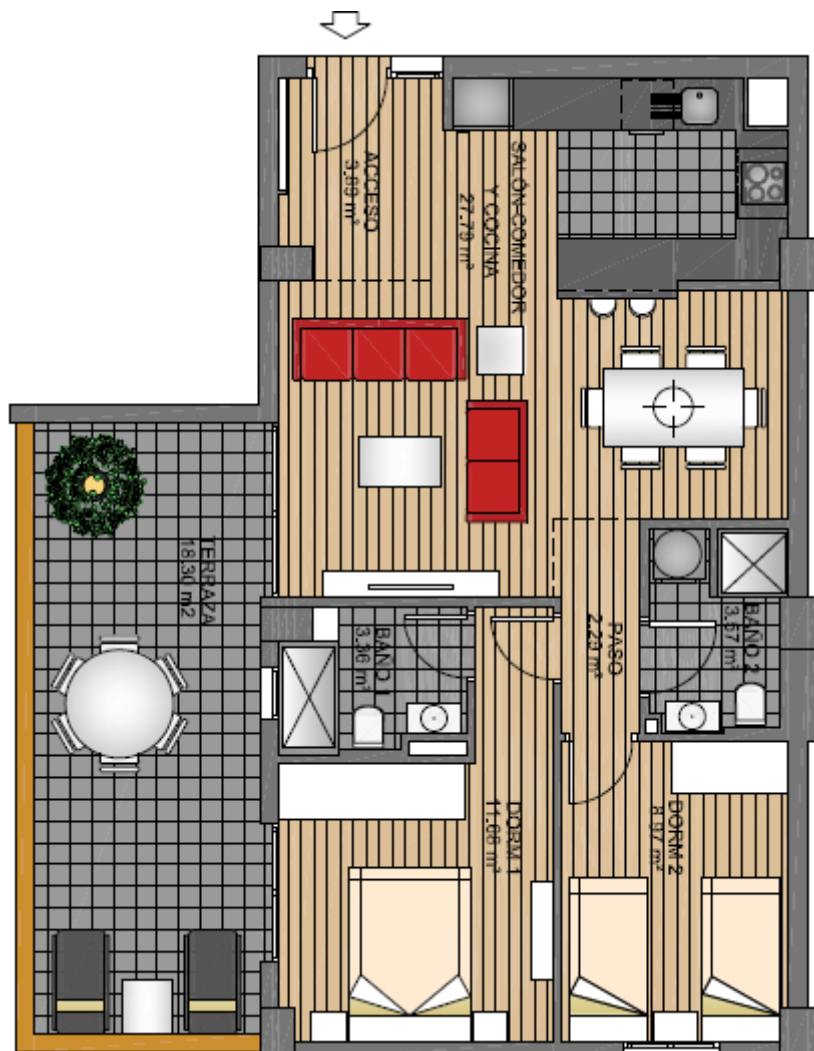

1.4. KÖZÉPSZINT

Sol Y Mar Golf

HASZNOS TERÜLETEKE

teljes nettó méret

61,55 m²

100 % fedett teraszok

18,30 m²

TOTAL

79,85 m²

www.lukentum.com
sales@lukentum.com
+36 70 634 24 99