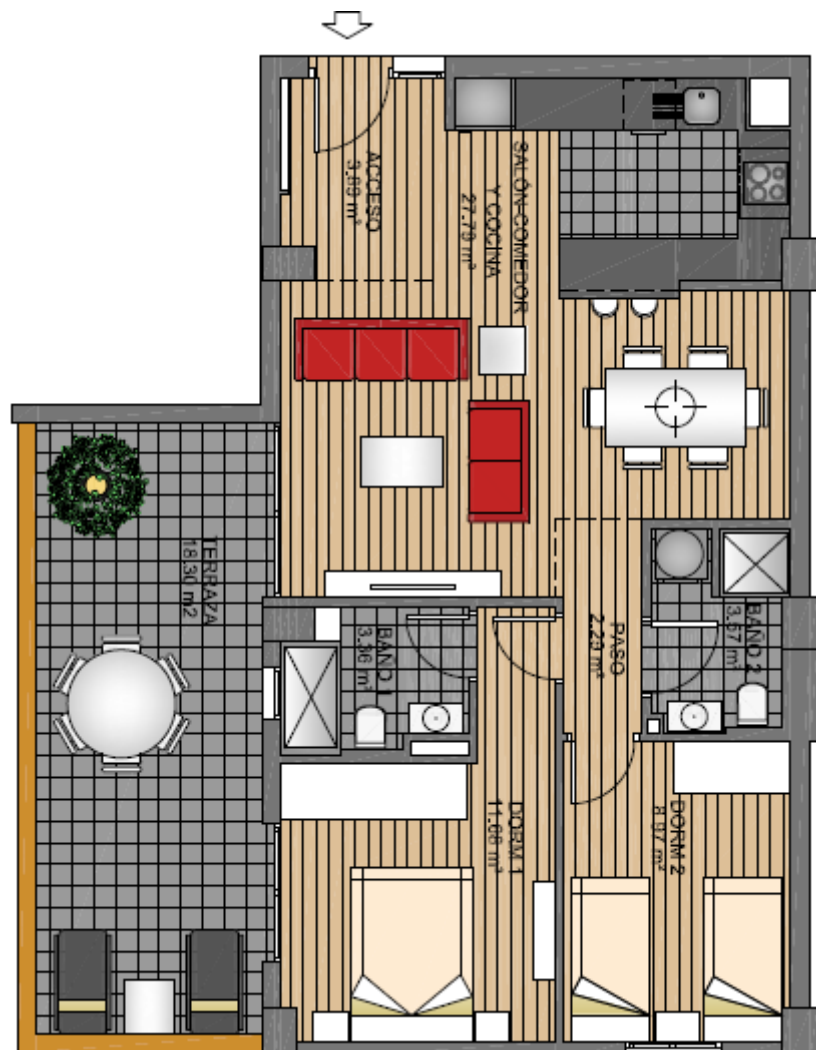

## 1.3. KÖZÉPSZINT

# Sol Y Mar Golf

**HASZNOS TERÜLETEK**  
teljes nettó méret  
fedett terasz (100%)  
**TOTAL**

63,54 m<sup>2</sup>  
20,90 m<sup>2</sup>  
**84,44 m<sup>2</sup>**

www.lukentum.com  
sales@lukentum.com  
+36 70 634 24 99