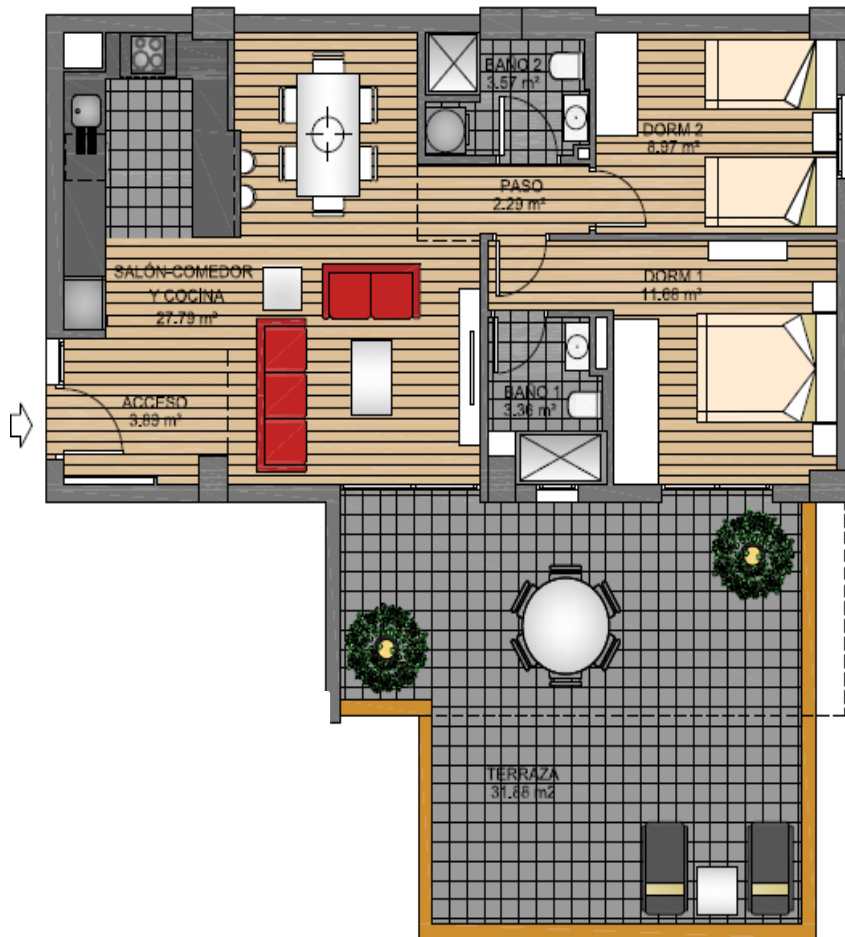

## 0.5. FÖLDSZINT

### HASZNOS TERÜLETEK

teljes nettó méret  
fedett terasz (100%)  
fedetlen terasz (100%)  
**TOTAL**

61,55 m<sup>2</sup>  
18,08 m<sup>2</sup>  
13,80 m<sup>2</sup>  
**93,43 m<sup>2</sup>**

[www.lukentum.com](http://www.lukentum.com)  
[sales@lukentum.com](mailto:sales@lukentum.com)  
+36 70 634 24 99