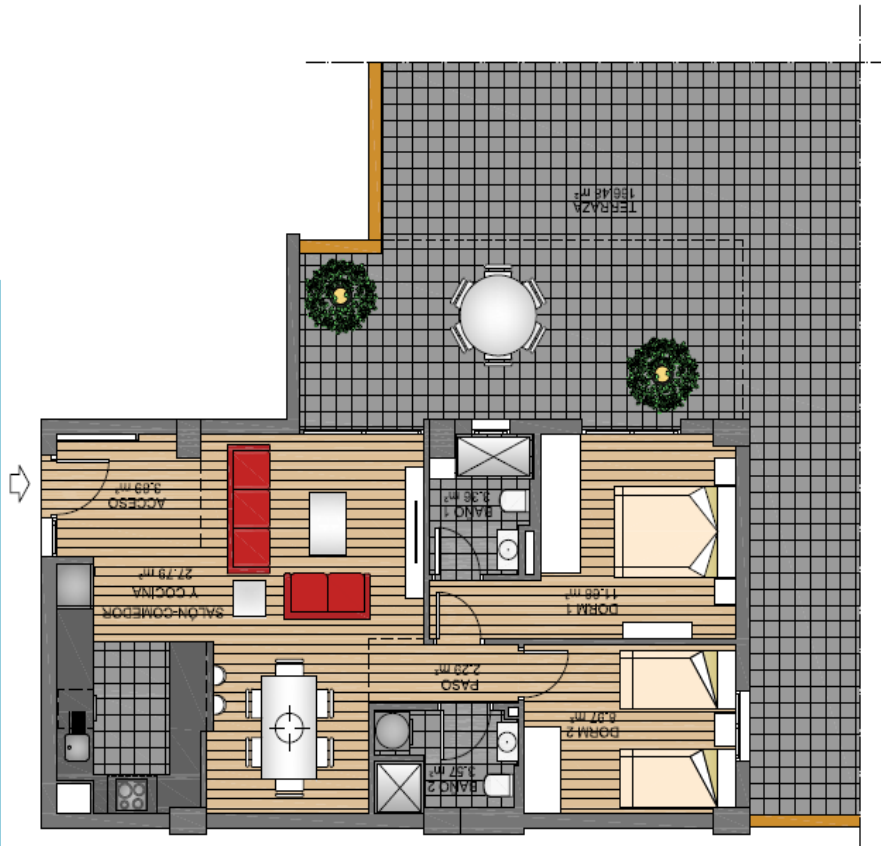

0.4. FÖLDSZINT

Sol Y Mar Golf

1/50

1/100

HASZNOS TERÜLETEK
teljes nettó méret
fedett terasz (100%)
fedetlen terasz (100%)
TOTAL

61,55 m²
18,08 m²
148,40 m²
228,03 m²

www.lukentum.com
sales@lukentum.com
+36 70 634 24 99