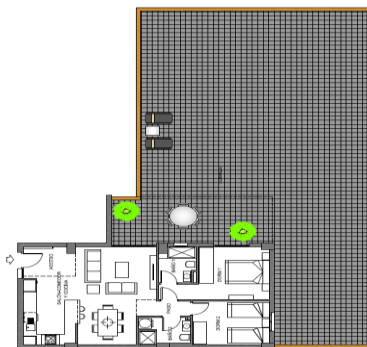

0.4. FÖLDSZINT

Sol Y Mar Golf

1/50

1/100

HASZNOS TERÜLETEK
teljes nettó méret
fedett terasz (100%)
fedetlen terasz (100%)
TOTAL

61,55 m²
18,08 m²
148,40 m²
228,03 m²

www.lukentum.com
sales@lukentum.com
+36 70 634 24 99