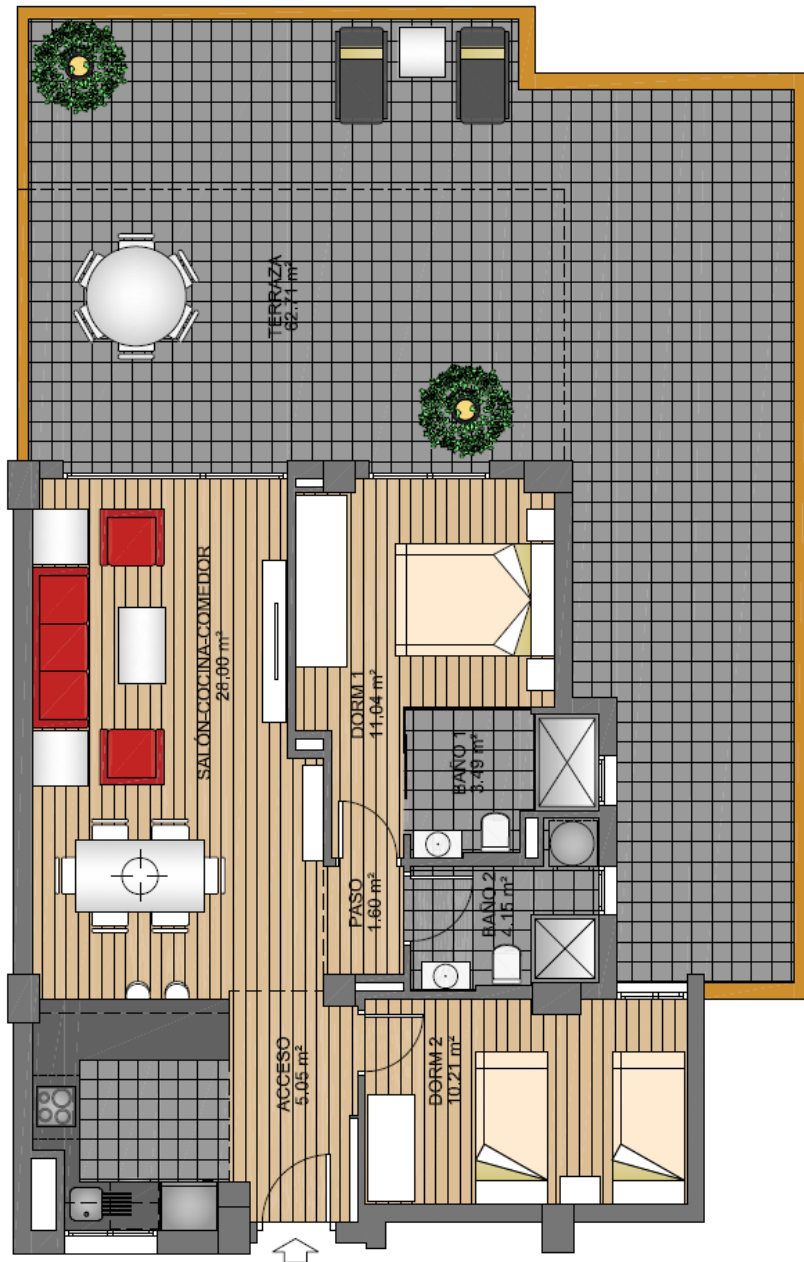

## 0.3. FÖLDSZINT

### HASZNOS TERÜLETEK

teljes nettó méret

63,54 m<sup>2</sup>

fedett terasz (100%)

20,56 m<sup>2</sup>

fedetlen terasz (100%)

42,15 m<sup>2</sup>

**TOTAL**