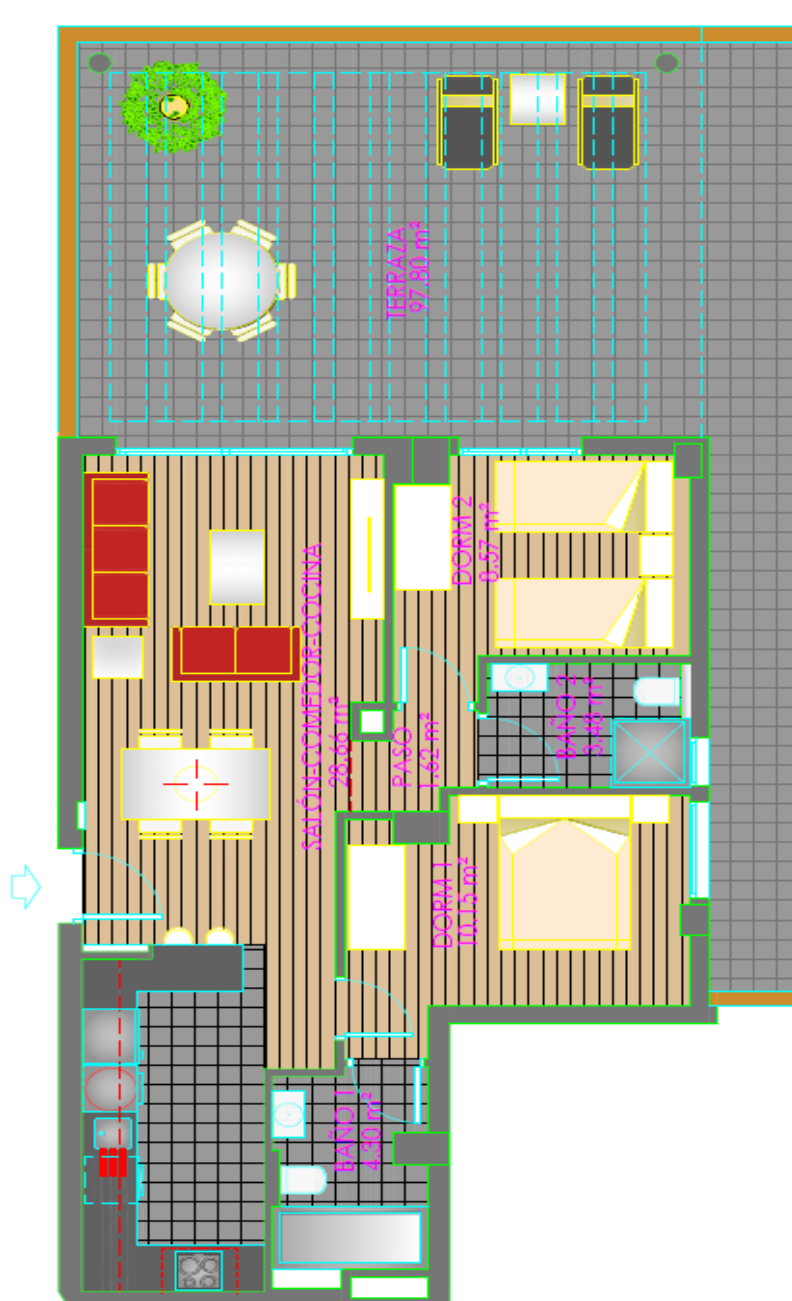

0.1. FÖLDSZINT

Sol Y Mar Golf

HASZNOS TERÜLETEK
teljes nettó méret
fedetlen terasz (100%)
TOTAL

56,78 m²
97,80 m²
154,58 m²

www.lukentum.com
sales@lukentum.com
+36 70 634 24 99