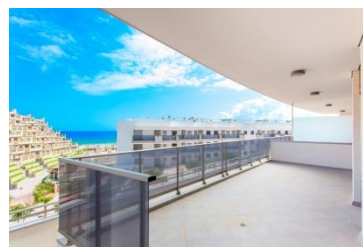

www.lukentum.com
sales@lukentum.com
+36 70 634 24 99