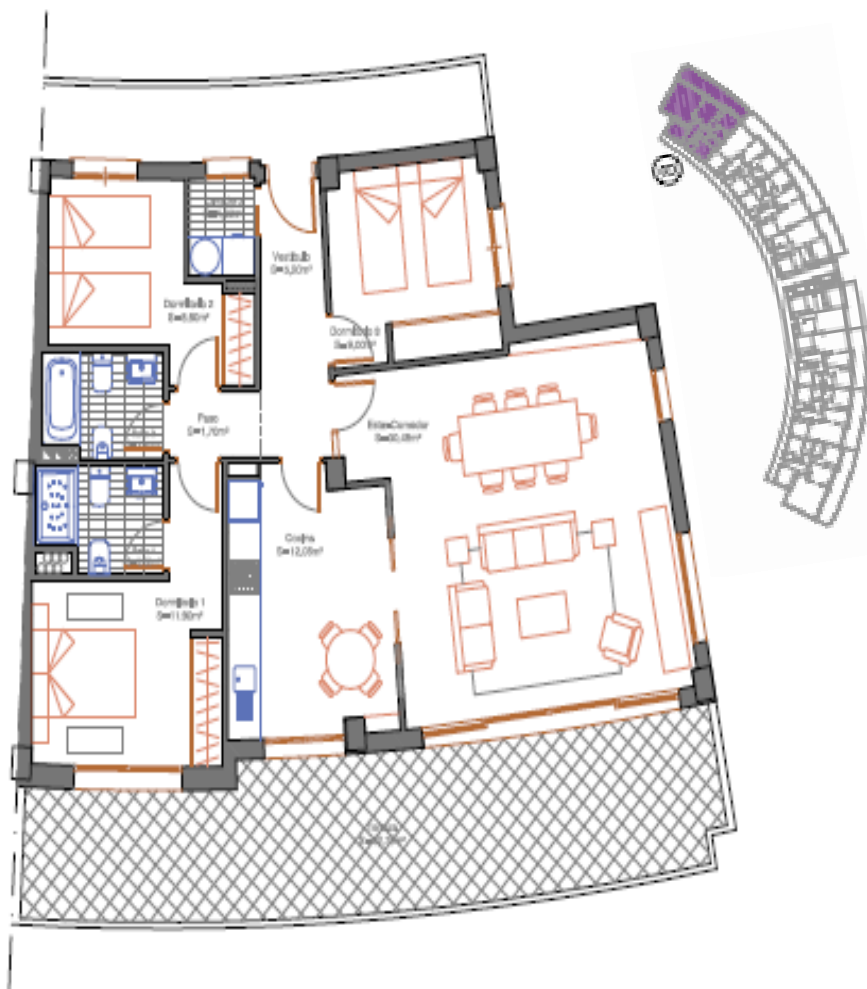

8.

Sea Dream

előszoba	5,20 m ²
konyha	12,05 m ²
étkezős nappali	30,45 m ²
folyosó	1,70 m ²
hálószoba 1	11,90 m ²
hálószoba 2	8,60 m ²
hálószoba 3	9,00 m ²
fürdőszoba 1	3,60 m ²
fürdőszoba 2	3,40 m ²
mosókonyha	1,80 m ²
FEDETT TERASZOK	32,75 m ²