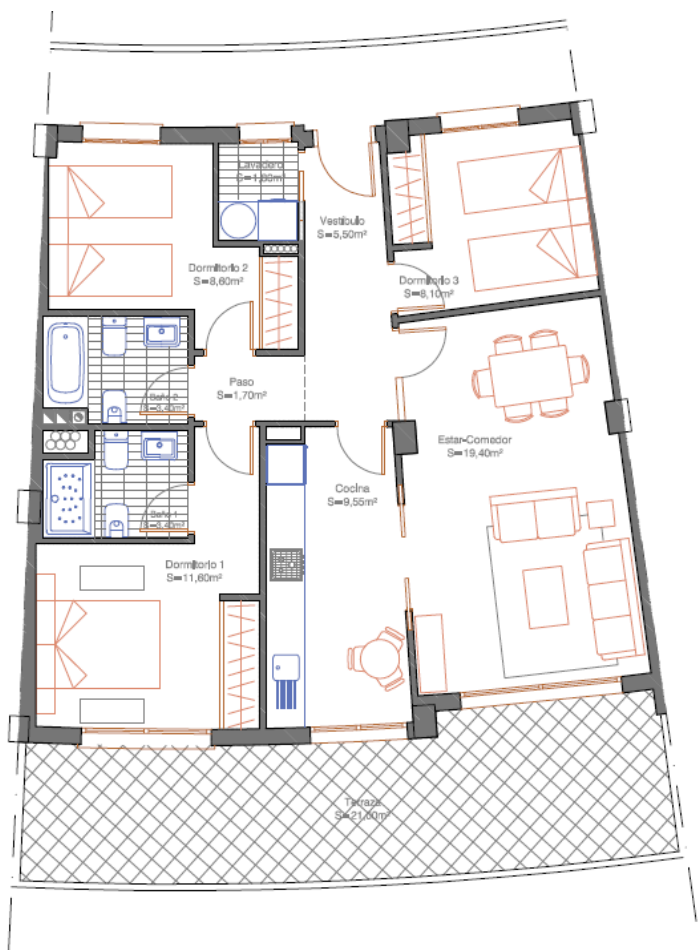

# 7

## Sea Dream

Előszoba	5,50 m <sup>2</sup>
Konyha	9,55 m <sup>2</sup>
Étkezős nappali	19,40 m <sup>2</sup>
Folyosó	1,70 m <sup>2</sup>
Hálószoba 1	11,60 m <sup>2</sup>
Hálószoba 2	8,60 m <sup>2</sup>
Hálószoba 3	8,10 m <sup>2</sup>
Füüdőszoba 1	3,40 m <sup>2</sup>
Füüdőszoba 2	3,40 m <sup>2</sup>
Mosókonyha	1,80 m <sup>2</sup>
<b>FEDETT TERASZOK</b>	<b>21,00 m<sup>2</sup></b>
<b>TELJES NETTÓ MÉRET</b>	<b>94,05 m<sup>2</sup></b>