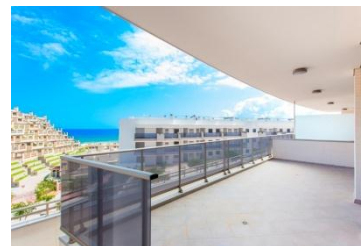

6.

Sea Dream

Hall	5,50 m ²
Konyha	9,55 m ²
Étkezős nappali	19,40 m ²
Folyosó	1,70 m ²
Hálószoba 1	11,60 m ²
Hálószoba 2	8,60 m ²
Hálószoba 3	8,10 m ²
Fürdőszoba 1	3,40 m ²
Fürdőszoba 2	3,40 m ²
Mosókonyha	1,80 m ²
FEDETT TERASZOK	21,00 m ²
TELJES NETTÓ MÉRET	94,05 m²