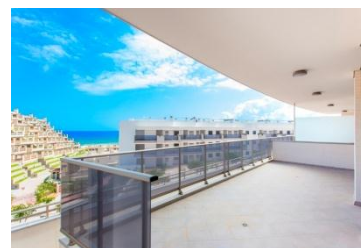

www.lukentum.com
sales@lukentum.com
+36 70 634 24 99