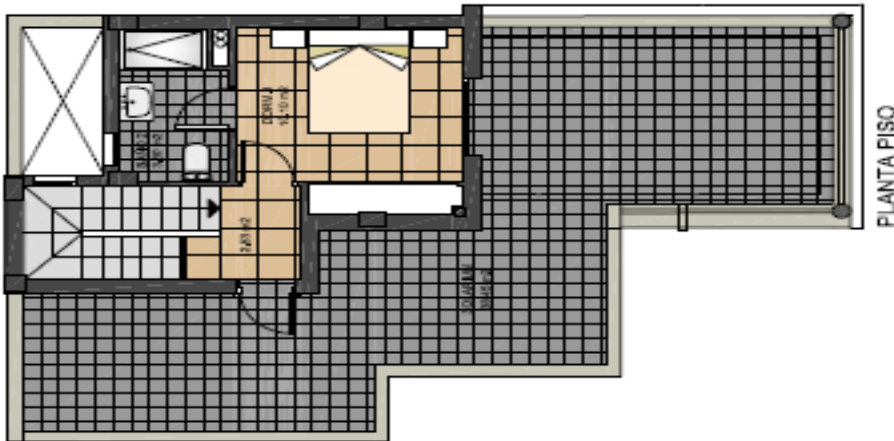

PLANTA BAJA

PLANTA PISO

HASZNOS TERÜLET

lakás	67,05 m ²
veranda (100%)	9,90 m ²
mosókonyha	3,06 m ²
tetőterasz	38,45 m ²
TOTAL	118,46 m²