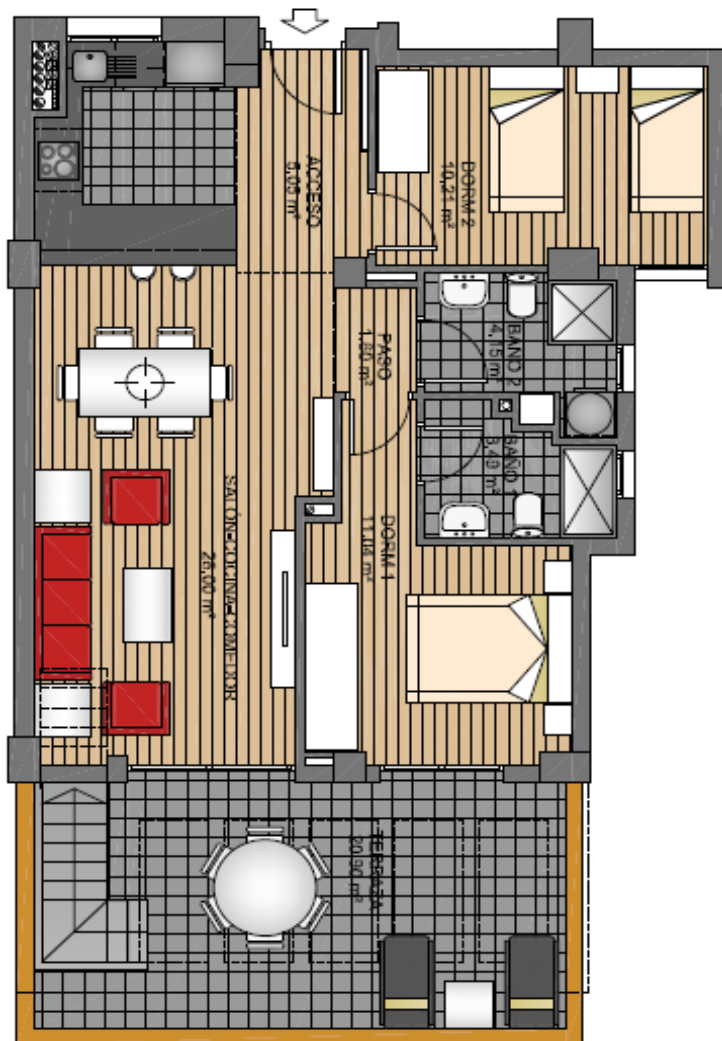

## 4.4.3 PENTHOUSE

# MONTEMAR

hasznos terület

lakás

nyitott terasz (100%)

tetőterasz

**TOTAL**

63,54 m<sup>2</sup>

20,90 m<sup>2</sup>