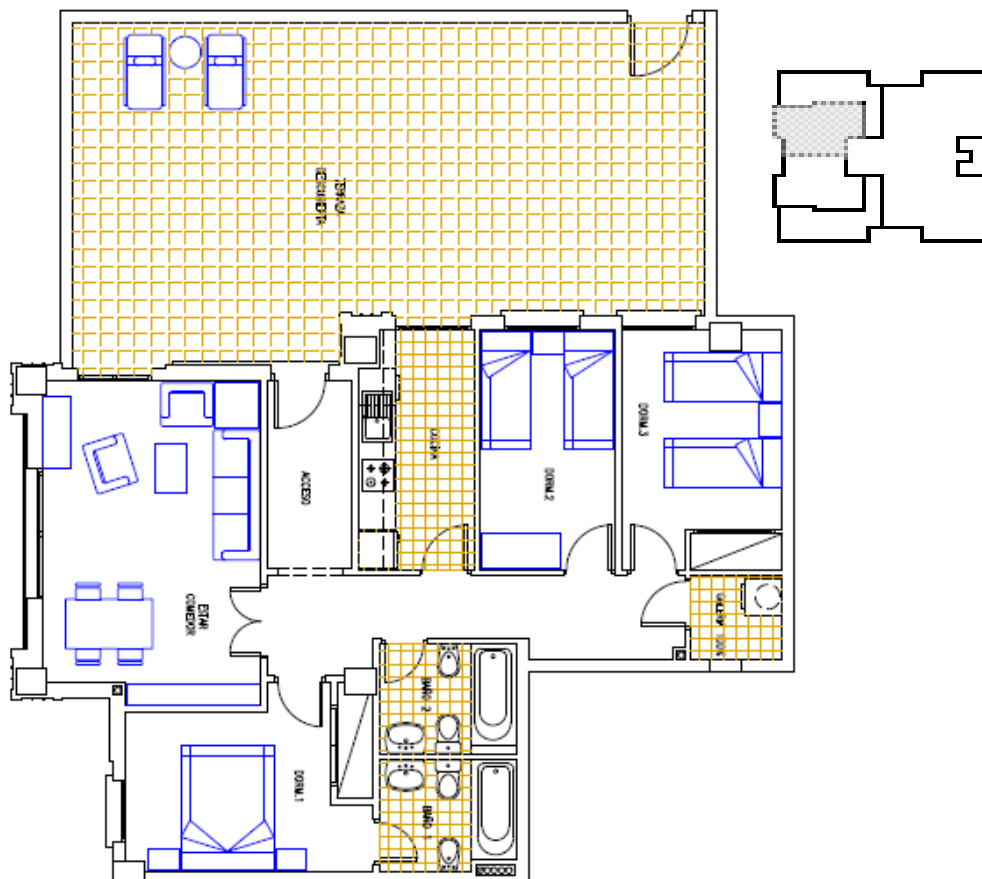

## 2.2.2.

## Marina View

### TELJES HASZNOS TERÜLET

előszoba	3,57 m <sup>2</sup>
étkezős Nappali	17,04 m <sup>2</sup>
konyha	7,51 m <sup>2</sup>
hálószoba 1	10,51 m <sup>2</sup>
hálószoba 2	7,60 m <sup>2</sup>
fürdőszoba	3,75 m <sup>2</sup>
folyosók	8,63 m <sup>2</sup>
terasz 100%	11,35 m <sup>2</sup>
<b>Total</b>	<b>62.62 m<sup>2</sup></b>