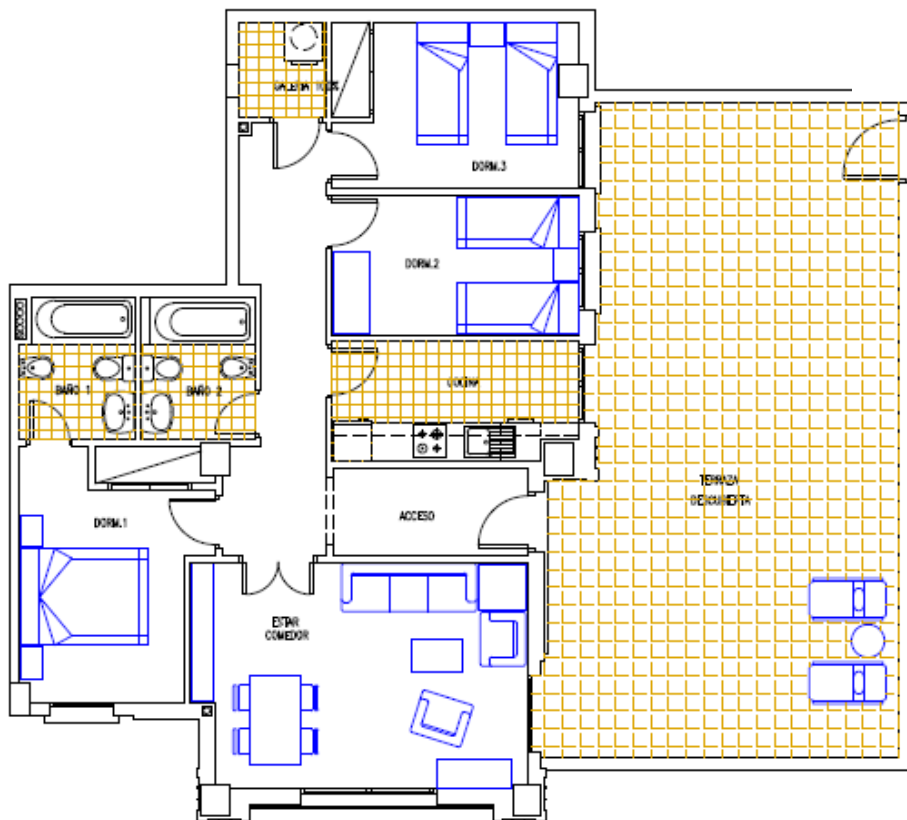

1.1.2.

Marina View

előszoba	4,16 m ²
étkezős nappali	18,03 m ²
konyha	7,00 m ²
mosókonyha	1,96 m ²
hálószoba 1	10,90 m ²
hálószoba 2	8,38 m ²
hálószoba 3	9,88 m ²
fürdőszoba 1	3,84 m ²
fürdőszoba 2	3,93 m ²
folyosók	8,63 m ²

TELJES NETTÓ MÉRET 76,71m²

FEDETLEN TERASZOK 51,08 m²

www.lukentum.com
sales@lukentum.com
+36 70 634 24 99