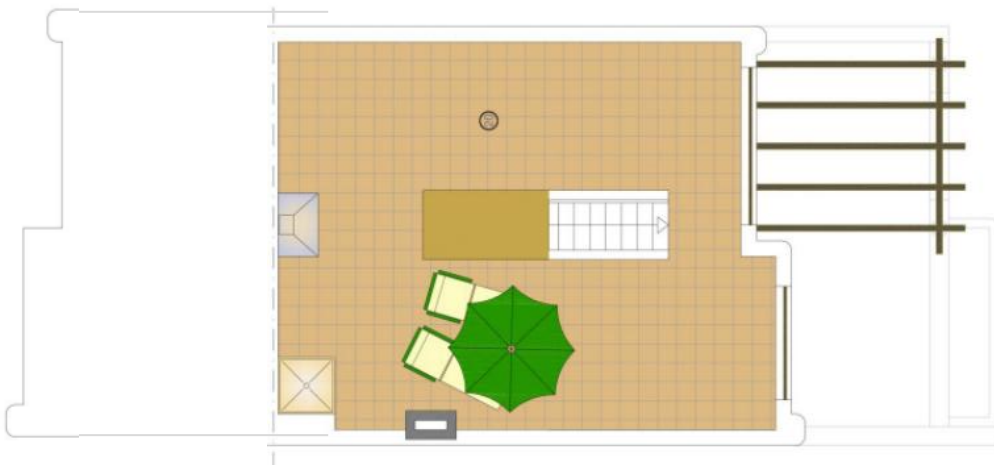

F2

1. előszoba	3,96 m ²
2. folyosó	2,30 m ²
6. konyha	6,70 m ²
7. galéria	2,07 m ²
8. étkezős nappali	19,47 m ²
9. hálószoba 1	11,68 m ²
10. hálószoba 2	9,28 m ²
12. fürdőszoba 1	3,76 m ²
13. fürdőszoba 2	3,58 m ²

TELJES NETTÓ MÉRET 62,80 m²

20. TETŐTERASZ TERÜLETE 50,83 m²

22. NYITOTT TERASZ TERÜLERE 17.80 m²

www.lukentum.com
sales@lukentum.com
+36 70 634 24 99