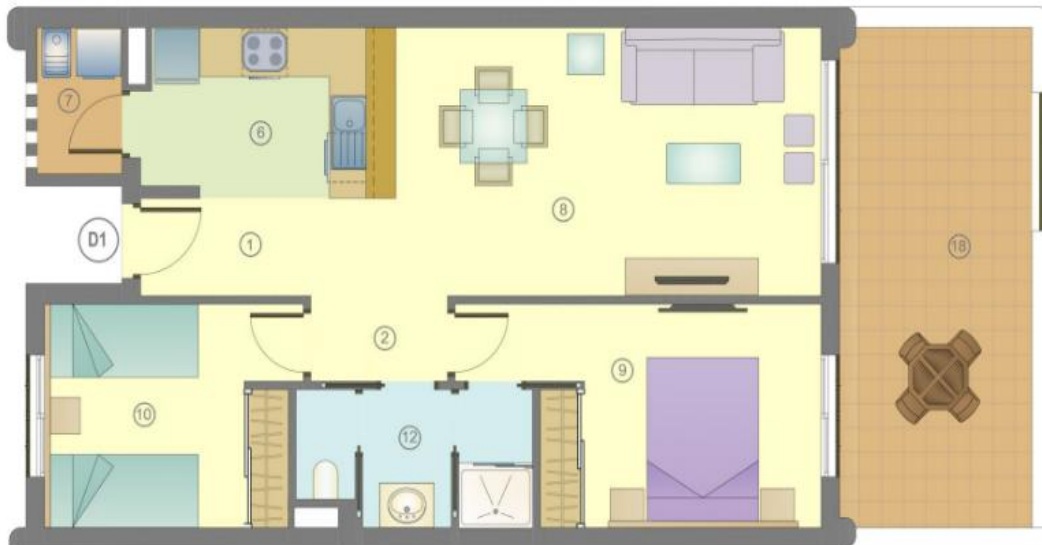

D1

1. előszoba	4,14 m ²
2. folyosó	1,94 m ²
6. konyha	7,00 m ²
7. galéria	2,07 m ²
8. étkezős nappali	18,97 m ²
9. hálószoba 1	11,48 m ²
10. hálószoba 2	9,20 m ²
12. fürdőszoba 1	5,00 m ²

TELJES NETTÓ MÉRET	59,80 m²
18. TERASZ TERÜLETE	18,24 m²