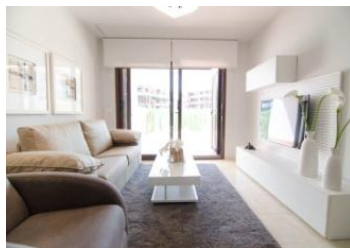

D1

1. előszoba	4,14 m ²
2. folyosó	1,94 m ²
6. konyha	7,00 m ²
7. galéria	2,07 m ²
8. étkezős nappali	18,97 m ²
9. hálószoba 1	11,48 m ²
10. hálószoba 2	9,20 m ²
12. fürdőszoba 1	5,00 m ²

TELJES NETTÓ MÉRET	59,80 m²
18. TERASZ TERÜLETE	18,24 m²