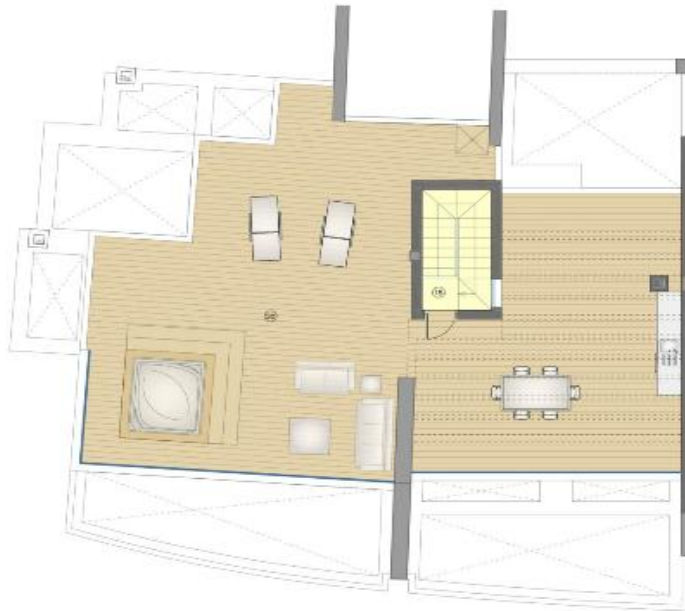

BAY Towers

1. előszoba	3,60 m ²
2. folyosó 1	1,20 m ²
3. folyosó 2	2,31 m ²
6. konyha	8,56 m ²
7. galéria	2,33 m ²
8. étkezős nappali	26,02 m ²
9. hálószoba 1	14,28 m ²
10. hálószoba 2	10,66 m ²
12. fürdőszoba 1	4,86 m ²
13. fürdőszoba 2	3,77 m ²
15. lépcső	5,76 m ²
32. cipős szekrény	0,23 m ²

TELJES NETTÓ MÉRET 108,66 m²

18. TERASZ 1 TERÜLERE	21,98 m ²
20. TETŐTERASZ TERÜLETE	127,06 m ²
22. NYITOTT TERASZ 1 TERÜLETE	19,05 m ²
29. NYITOTT TERASZ 2 TERÜLETE	24,65 m ²
34. NYITOTT TERASZ 3 TERÜLETE	33,09 m ²
40. NYITOTT TERASZ 4 TERÜLETE	17,65 m ²
39. BEÉPÍTETSZOBA TERÜLETE	4,72 m ²