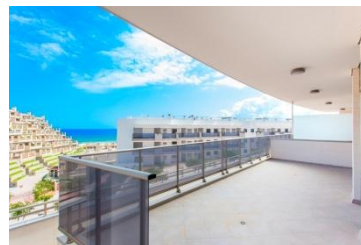

2

Sea Dream

előszoba	5,50 m ²
folyosó	1,70 m ²
konyha	9,55 m ²
étkezős nappali	19,40 m ²
hálószoba 1	11,90 m ²
hálószoba 2	8,60 m ²
hálószoba 3	8,10 m ²
fürdőszoba 1	3,40 m ²
fürdőszoba 2	3,40 m ²
mosókonyha	1,80 m ²
FEDETT TERASZOK	21,00 m²
TELJES NETTÓ MÉRET	94,05 m²