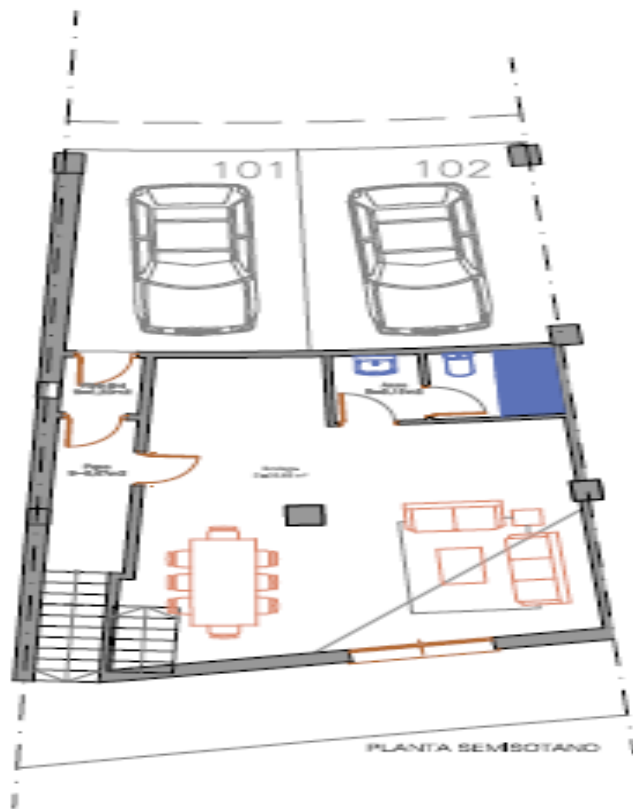

## Sea Dream

előszoba	3,70 m <sup>2</sup>
konyha	6,50 m <sup>2</sup>
étkezős nappali	17,95 m <sup>2</sup>
hálószoba 1	10,60 m <sup>2</sup>
hálószoba 2	8,00 m <sup>2</sup>
fürdőszoba 1	4,40 m <sup>2</sup>
fürdőszoba 2	4,50 m <sup>2</sup>
terasz	25,55 m <sup>2</sup>
belső terasz	29,95 m <sup>2</sup>
<b>Összesen :</b>	<b>111,15 m<sup>2</sup></b>

## Sea Dream

előszoba	1,50 m <sup>2</sup>
foyosó	6,67 m <sup>2</sup>
étkezős nappali	41,98 m <sup>2</sup>
toalett	5,15 m <sup>2</sup>
toalett	55,30 m <sup>2</sup>

**Alagsor teljes nettó területe 166,45 m<sup>2</sup>**