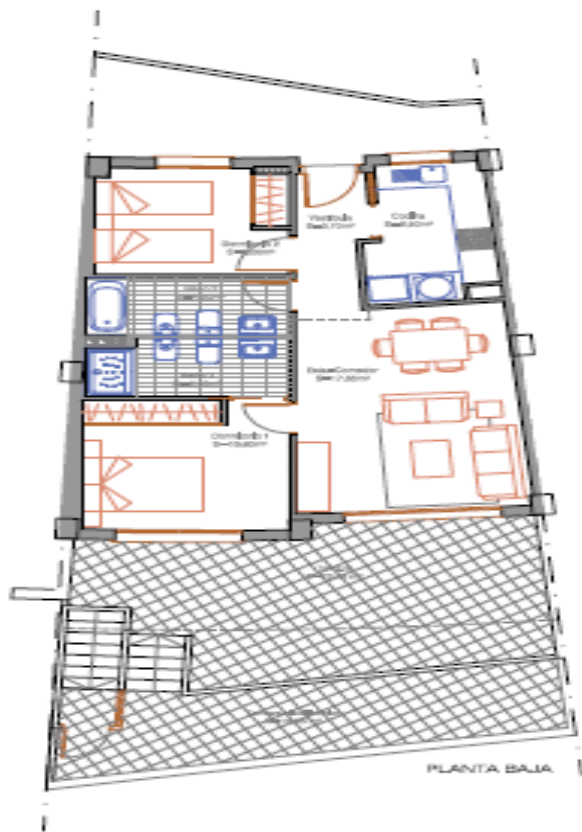

# 1.5.

## Sea Dream

előszoba	3,70 m <sup>2</sup>
konyha	6,50 m <sup>2</sup>
étkezős nappali	17,95 m <sup>2</sup>
hálószoba 1	10,60 m <sup>2</sup>
hálószoba 2	8,00 m <sup>2</sup>
fürdőszoba 1	4,40 m <sup>2</sup>
fürdőszoba 2	4,50 m <sup>2</sup>
terasz	25,55 m <sup>2</sup>
belső terasz	29,95 m <sup>2</sup>
<b>Összesen :</b>	<b>111,15 m<sup>2</sup></b>