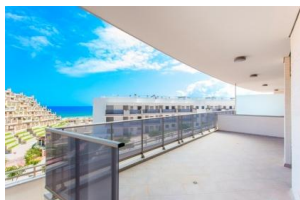

www.lukentum.com
sales@lukentum.com
+36 70 634 24 99