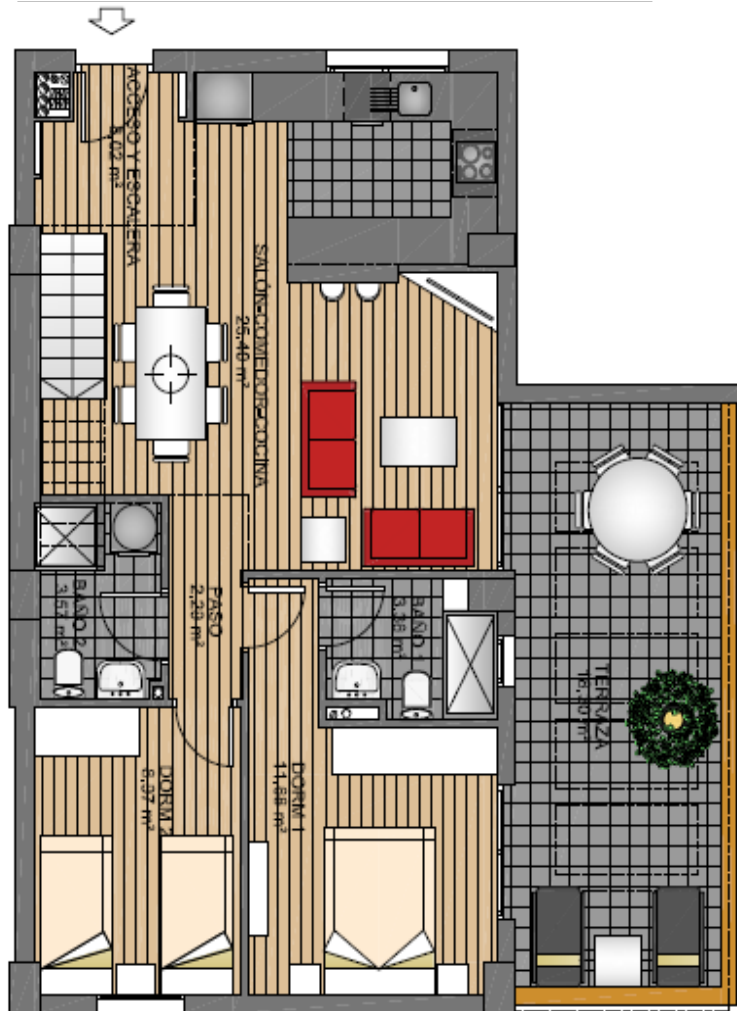

4.4.8 PENTHOUSE

MONTEMAR

hasznos terület	
lakás	63,29 m ²
nyitott terasz (100%)	18,30 m ²
tetőterasz	38,35 m ²
TOTAL	119,94 m²

www.lukentum.com
sales@lukentum.com
+36 70 634 24 99