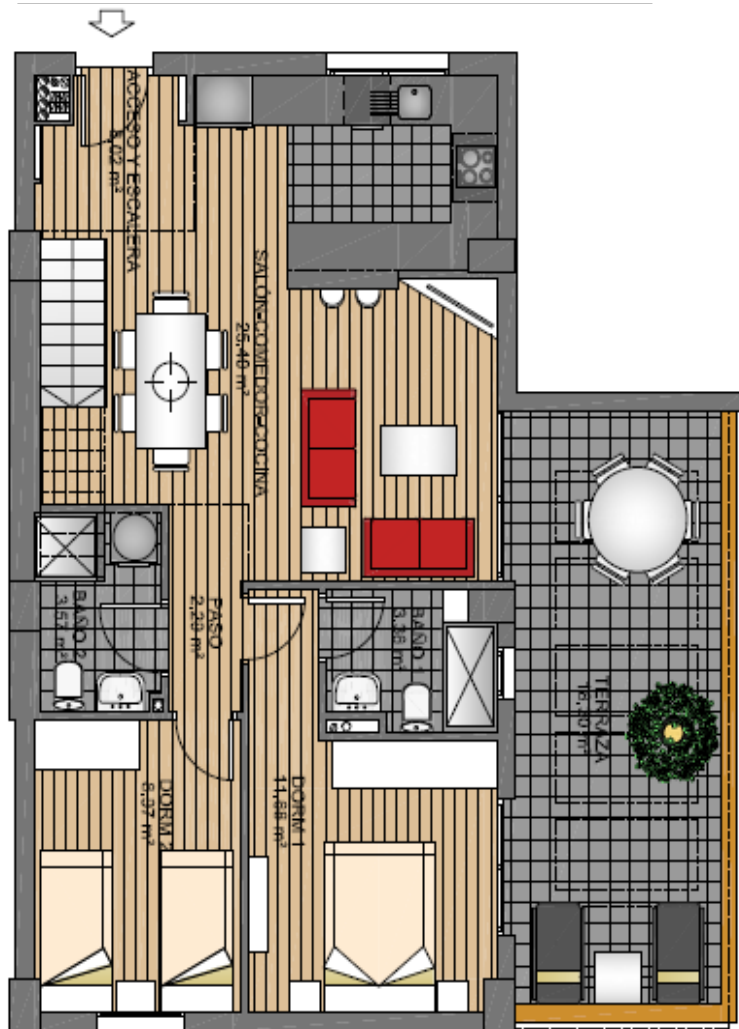

4.4.5 PENTHOUSE

MONTEMAR

hasznos terület

lakás

nyitott terasz (100%)

tetőterasz

TOTAL

63,29 m²

18,30 m²

38,35 m²

119,94 m²

www.lukentum.com
sales@lukentum.com
+36 70 634 24 99