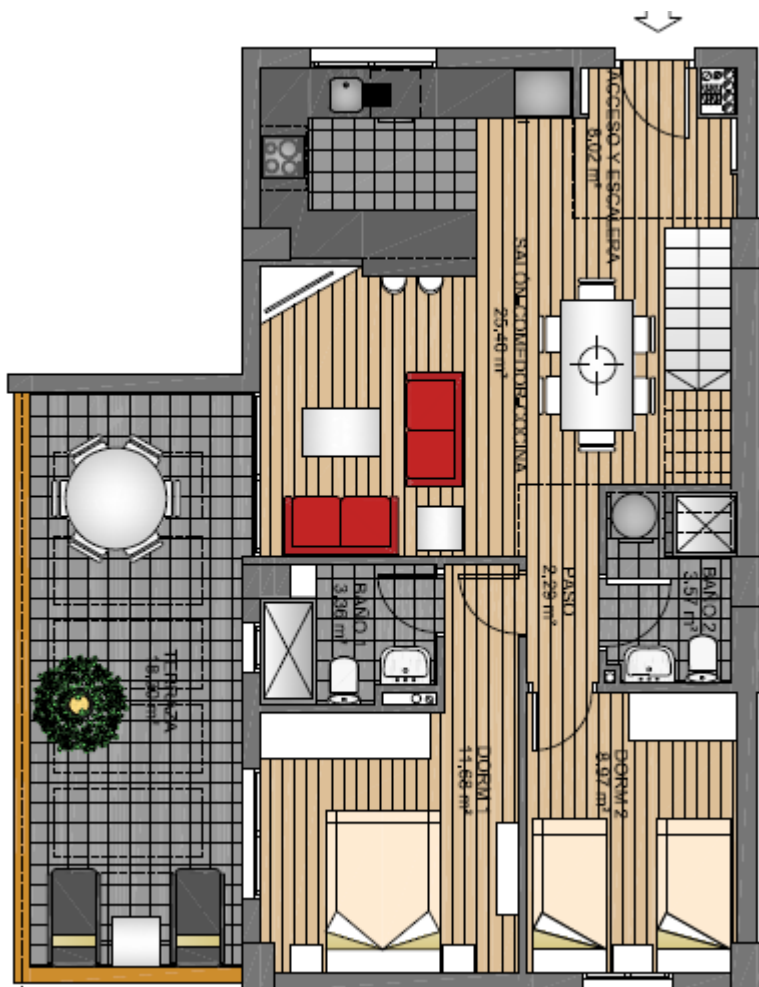

3.4.8 TETŐTÉR

MONTEMAR

hasznos terület
lakás
fedett terasz (100%)
nyitott terasz (100%)
TOTAL

63,29 m²
18,30 m²
38,35 m²
119,94 m²

www.lukentum.com
sales@lukentum.com
+36 70 634 24 99