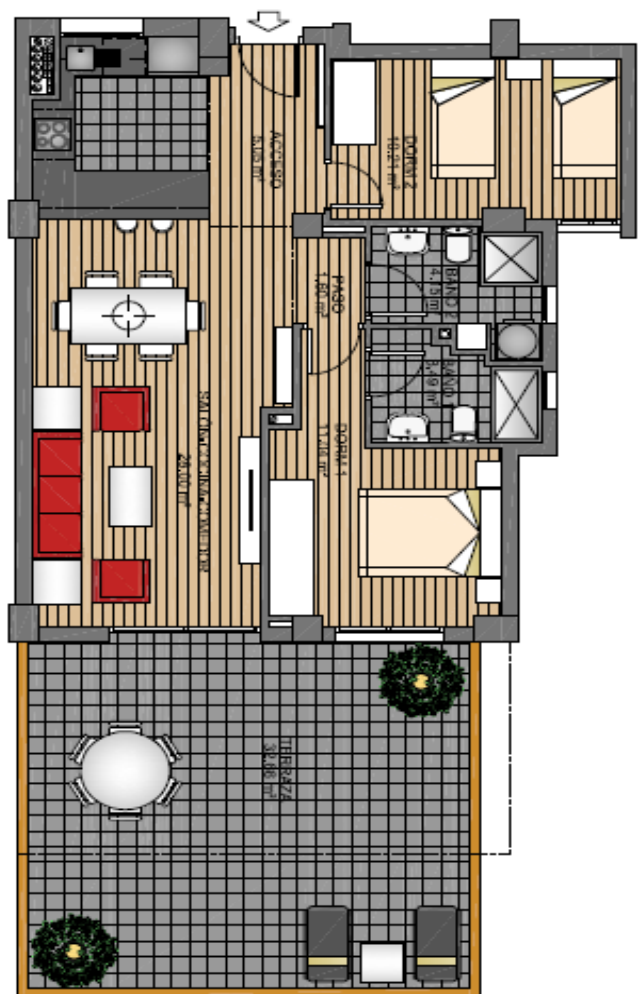

3.4.2 TETŐTÉR

MONTEMAR

hasznos terület	63,54 m ²
lakás	20,56 m ²
fedett terasz (100%)	12,10 m ²
nyitott terasz (100%)	9,62 m ²
TOTAL	96,20 m²