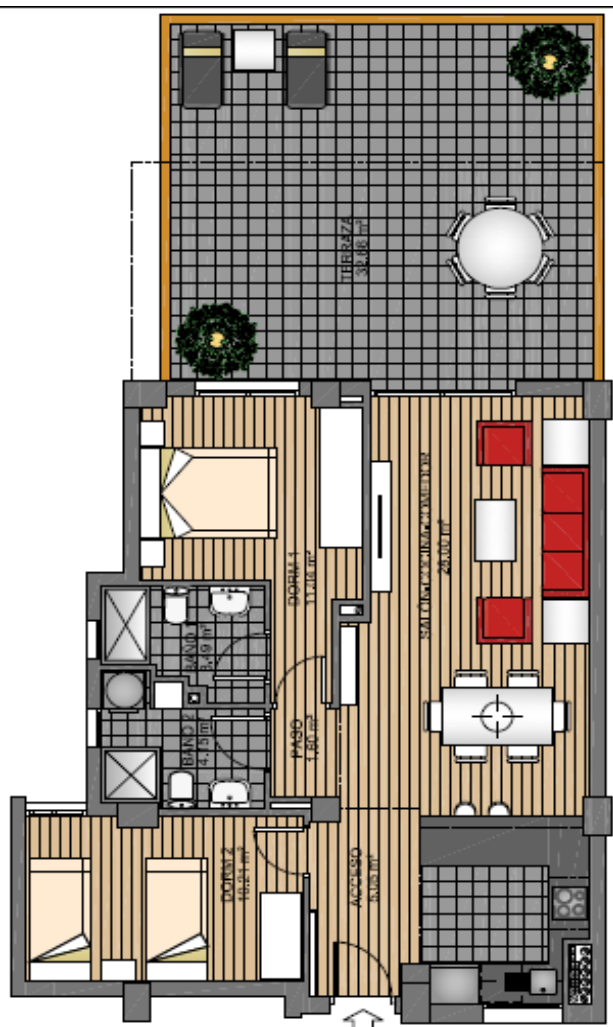

3.4.1 TETŐTÉR

MONTEMAR

| | |
|-----------------------|----------------------------|
| hasznos terület | |
| lakás | 63,54 m ² |
| fedett terasz (100%) | 20,56 m ² |
| nyitott terasz (100%) | 12,10 m ² |
| TOTAL | 96,20 m² |