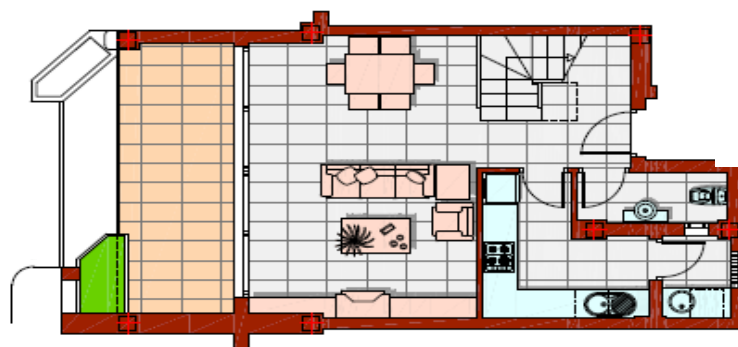

ELSŐ EMELET

MÁSODIK EMELET

lakás nettó területe	112,88 m ²
fedett terasz	20,49 m ²
nyitott terasz	23,30 m ²