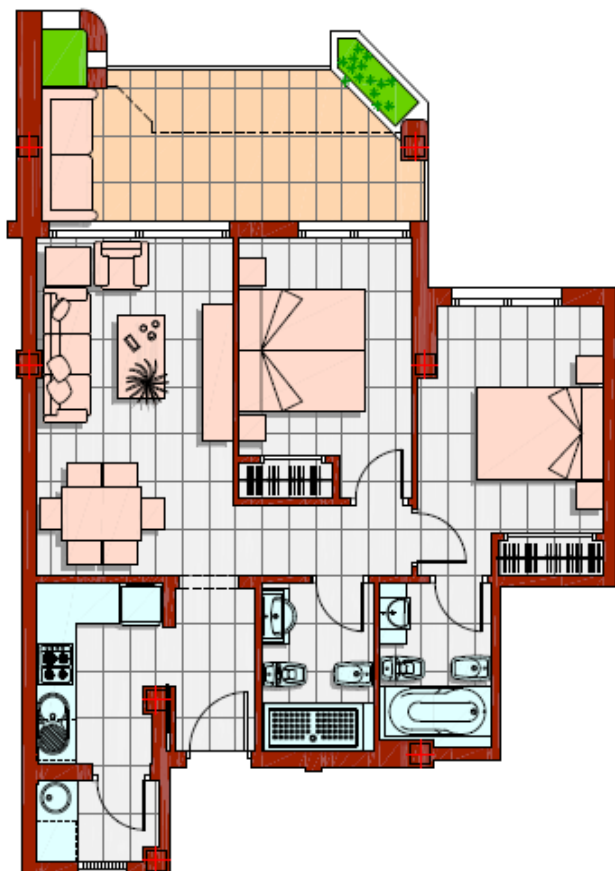

## MONTEBELLO *collect*

lakás nettó területe	65,72 m <sup>2</sup>
fedett terasz	10,25 m <sup>2</sup>
nyitott terasz	6,09 m <sup>2</sup>