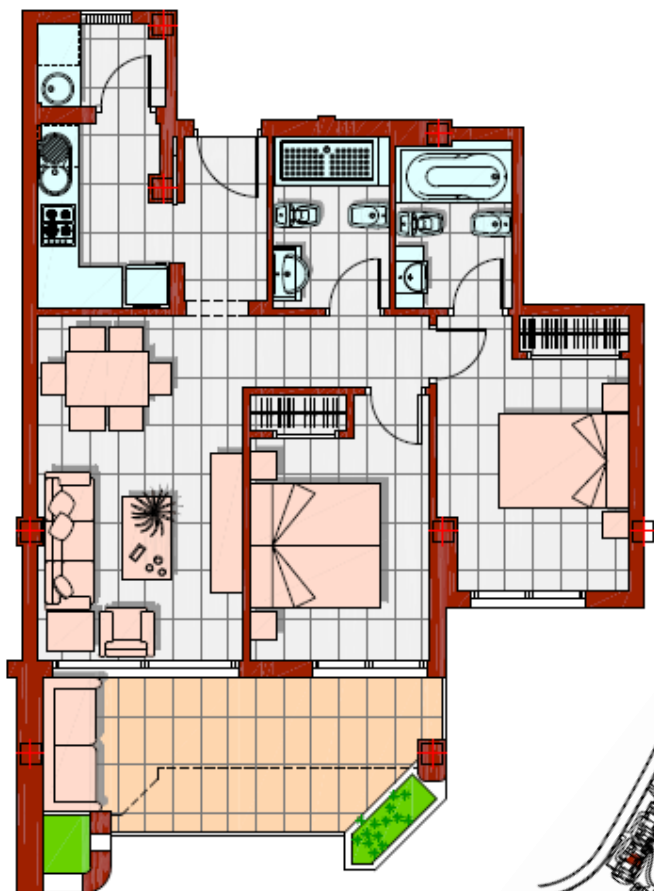

MONTEBELLO *collect*

lakás nettó területe	65,72 m ²
fedett terasz	10,25 m ²
nyitott terasz	6,09 m ²