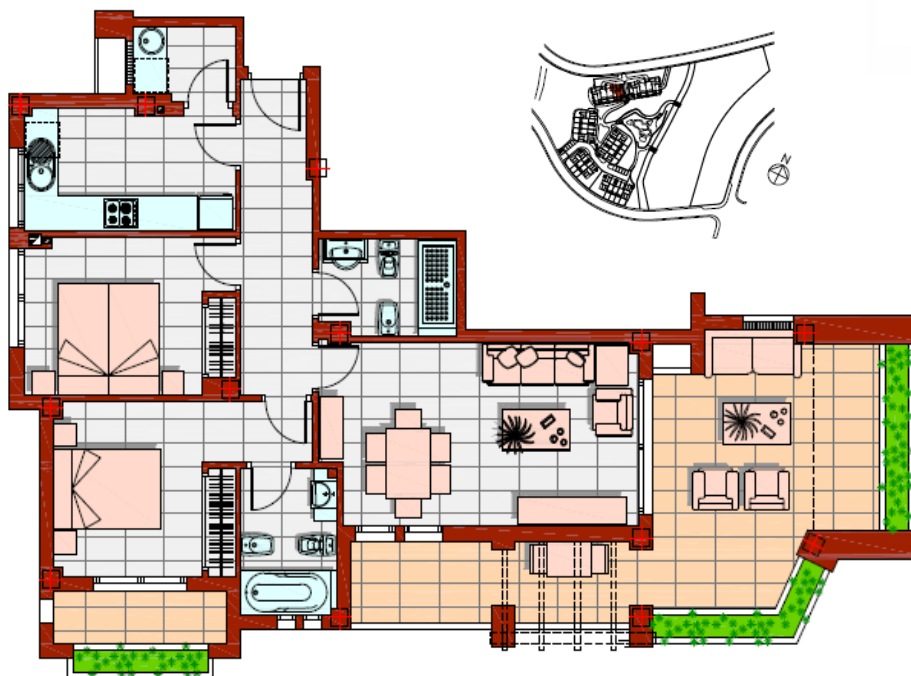

MONTEBELLO *collect*

lakás nettó területe	75,12 m ²
fedett terasz	20,69 m ²
nyitott terasz	14,34 m ²