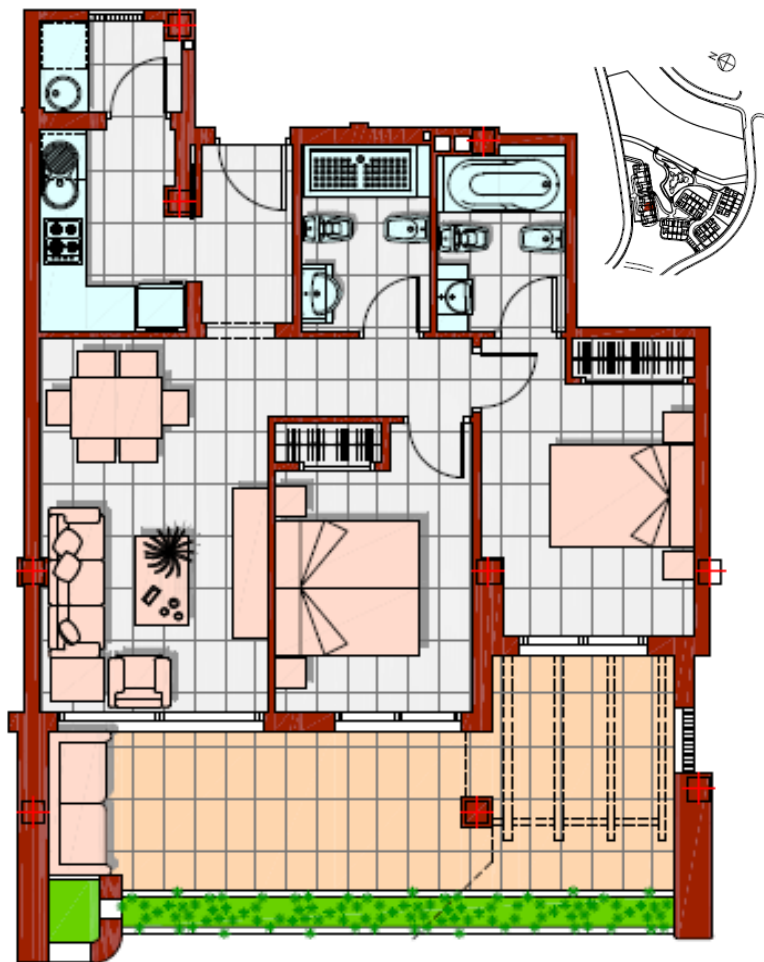

MONTEBELLO *collect*

lakás nettó területe	65,81 m ²
fedett terasz	13,81 m ²
nyitott terasz	12,34 m ²