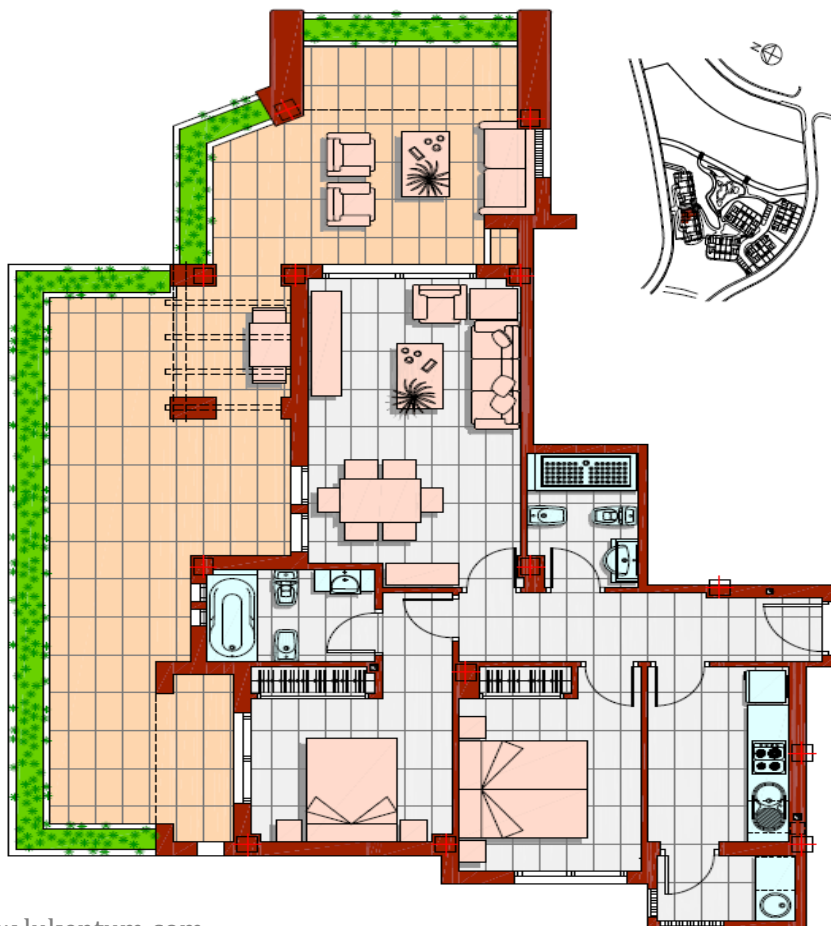

## MONTEBELLO *collect*

lakás nettó területe

73,97 m<sup>2</sup>

fedett terasz

20,69 m<sup>2</sup>

nyitott terasz

41,37 m<sup>2</sup>

10