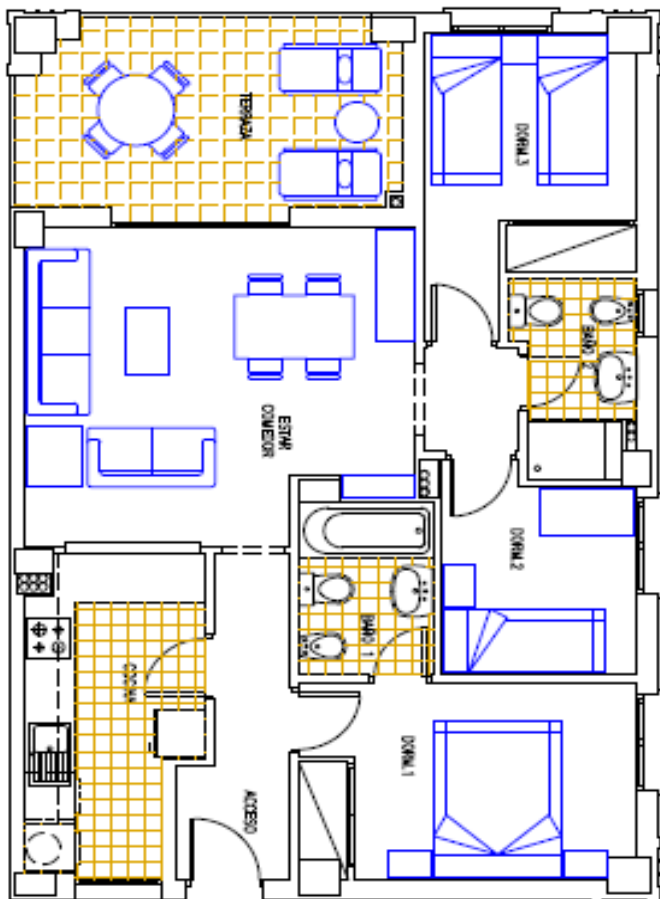

2.4.2.

Marina View

TELJES HASZNOS TERÜLET	
előszoba	1,94 m ²
étkezős nappali	17,45 m ²
konyha	7,81 m ²
hálószoba 1	10,00 m ²
hálószoba 2	6,00 m ²
hálószoba 3	8,28 m ²
fürdőszoba 1	3,44 m ²
fürdőszoba 2	3,30 m ²
folyosók	3,88 m ²
terasz 100%	10,47 m ²
TOTAL	72,57 m²