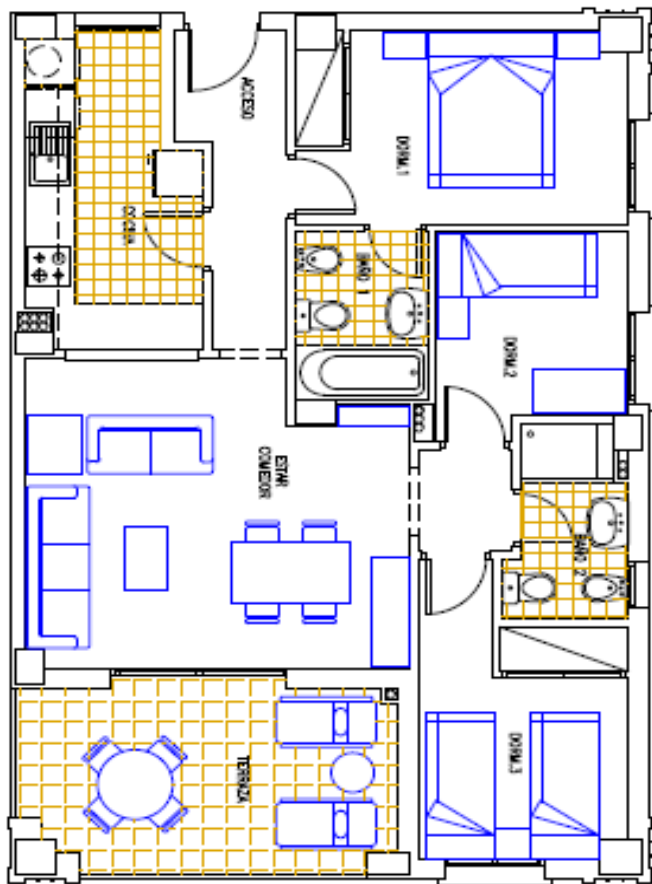

## 2.3.4.

## Marina View

TELJES HASZNOS TERÜLET	
előszoba	1,94 m <sup>2</sup>
étkezős nappali	17,45 m <sup>2</sup>
konyha	7,81 m <sup>2</sup>
hálószoba 1	10,00 m <sup>2</sup>
hálószoba 2	6,00 m <sup>2</sup>
hálószoba 3	8,28 m <sup>2</sup>
fürdőszoba 1	3,44 m <sup>2</sup>
fürdőszoba 2	3,30 m <sup>2</sup>
folyosók	3,88 m <sup>2</sup>
terasz 100%	10,47 m <sup>2</sup>
<b>TOTAL</b>	<b>72,57 m<sup>2</sup></b>