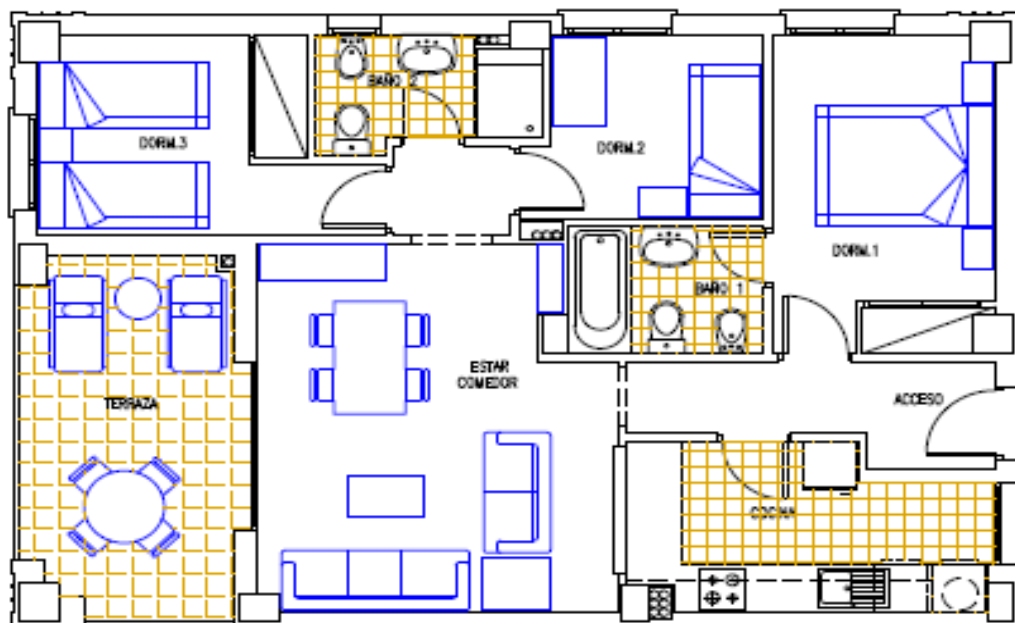

## Marina View

TELJES HASZNOS TERÜLET	
előszoba	1,94 m <sup>2</sup>
etkezős nappali	17,45 m <sup>2</sup>
konyha	7,81 m <sup>2</sup>
hálószoba 1	10,00 m <sup>2</sup>
hálószoba 2	6,00 m <sup>2</sup>
hálószoba 3	8,28 m <sup>2</sup>
fürdőszoba 1	3,44 m <sup>2</sup>
fürdőszoba 2	3,30 m <sup>2</sup>
folyosók	3,88 m <sup>2</sup>
terasz 100%	10,47 m <sup>2</sup>
<b>Total</b>	<b>72.57 m<sup>2</sup></b>