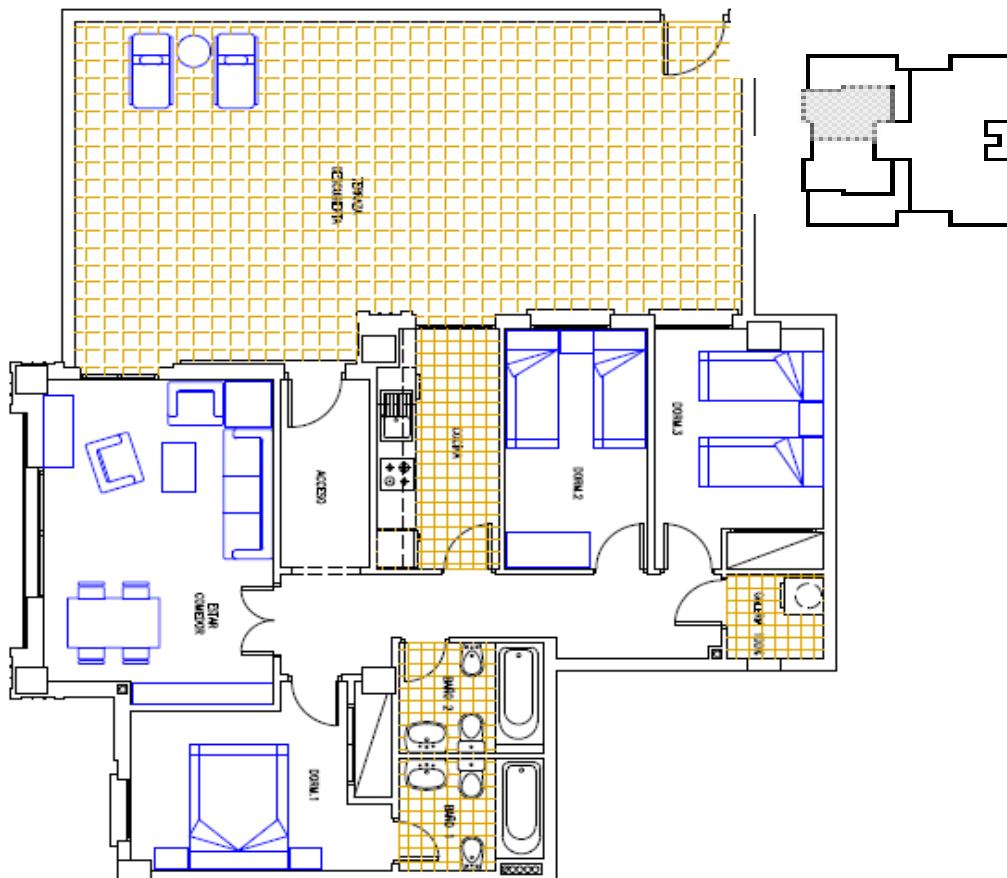

2.1.1.

Marina View

TELJES HASZNOS TERÜLET

előszoba	4,16 m ²
étkezős nappali	18,03 m ²
konyha	7,00 m ²
mosókonyha	1,96 m ²
hálószoba 1	10,90 m ²
hálószoba 2	8,38 m ²
hálószoba 3	9,88 m ²
fürdőszoba 1	3,84 m ²
fürdőszoba 2	3,93 m ²
folyosók	8,63 m ²
Total	76,71m ²

TETŐ TERASZ 51,08 m²

www.lukentum.com
sales@lukentum.com
+36 70 634 24 99